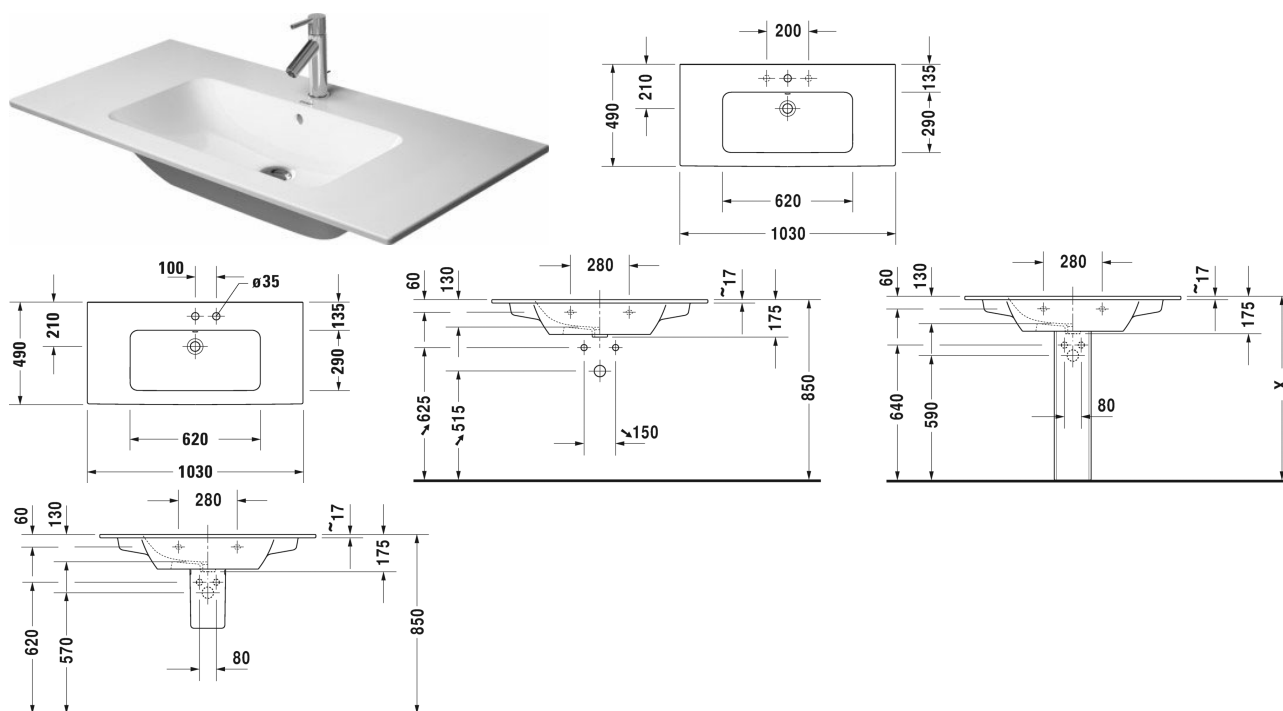

ME by Starck Умывальник, умывальник для мебели #
 233610..00 / 233610..30 / 233610..58 / 233610..60 / 233610..00
 / 233610..30 / 233610..58 / 233610..60

| < 1030 мм > |

Умывальник, умывальник для мебели	Размеры	Вес	Номер заказа
с переливом, с плоскостью под смеситель, 1030 мм			
Цвета			
00 Белый Alpin 32 White Satin Matt			
Вариант			
●	1030 x 490 мм	26,000 кг	233610..00
●●●	1030 x 490 мм	26,000 кг	233610..30
●●	1030 x 490 мм	26,000 кг	233610..58
⊗	1030 x 490 мм	26,000 кг	233610..60
●	1030 x 490 мм	26,000 кг	233610..00
●●●	1030 x 490 мм	26,000 кг	233610..30
●●	1030 x 490 мм	26,000 кг	233610..58
⊗	1030 x 490 мм	26,000 кг	233610..60