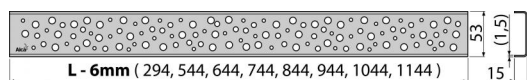

BUBLE-950L

Решетка для водоотводящего желоба, нержавеющая сталь-глянец

Область применения

Для водоотводящих желобов ALCA: APZ1, APZ101, APZ1001, APZ1101, APZ4, APZ104, APZ1004, APZ1104, APZ12, APZ22, APZ2012, APZ2022

Свойства

- Материал: нержавеющая сталь AISI 304, DIN 1.4301
- Поверхность: нержавеющая сталь глянцевая

Содержание комплекта

- Крюк для демонтажа
- Пластиковые уплотнительные шпонки
- Решетка

Код заказа, Логистическая информация