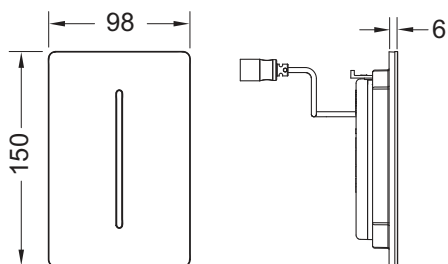

Электронная панель смыва писсуара TECEfilo-Solid, питание от сети 230 В

номенклатурный номер : 9242036

Цвет: Белый матовый

Выставочные образцы: —

К 1: 1 шт.

описание:

Комплект для монтажа бесконтактного инфракрасного смывного устройства, совместим с клапаном смыва писсуара TECE U 2 ;

Комплект поставки:

- магнитный клапан с грязевым фильтром
- Сверхплоская прикручиваемая металлическая панель с датчиком обнаружения
- Крепежные элементы
- Ключ для программирования

Размеры (Ш x В x Г): 100 x 150 x 6 мм

данные о продажах:

наименование товара: Электронная панель смыва TECEfilo-Solid, белая матовая, питание от сети 230 В

Группа товаров: 904

Группа продукции: 2009040100

Чертежи:

Запасные части:

- | | | |
|---|---------|--|
| 1 | 9820435 | Лицевая панель TECEfilo-Solid, матовая белая |
| 2 | 9820533 | Картридж электромеханический TECEfilo, питание от сети 230 В |
| 3 | 9820534 | Лицевая панель TECEfilo, пластик белый |
| 4 | 9820390 | Ключ для демонтажа и программирования панели смыва |