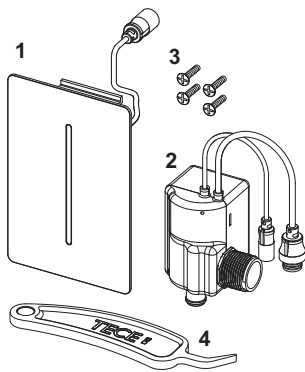

Комплект поставки:

- магнитный клапан с грязевым фильтром
- Сверхплоская прикручиваемая металлическая панель с датчиком обнаружения
- Крепежные элементы
- Ключ для программирования

Размеры (Ш x В x Г): 100 x 150 x 6 мм

данные о продажах:

наименование товара: Электронная панель смыва TECEfilo-Solid, белая матовая, питание от сети 230 В

Группа товаров: 904

Группа продукции: 2009040100

Чертежи:

Запасные части:

- | | | |
|---|---------|--|
| 1 | 9820435 | Лицевая панель TECEfilo-Solid, матовая белая |
| 2 | 9820533 | Картридж электромеханический TECEfilo, питание от сети 230 В |
| 3 | 9820534 | Лицевая панель TECEfilo, пластик белый |
| 4 | 9820390 | Ключ для демонтажа и программирования панели смыва |