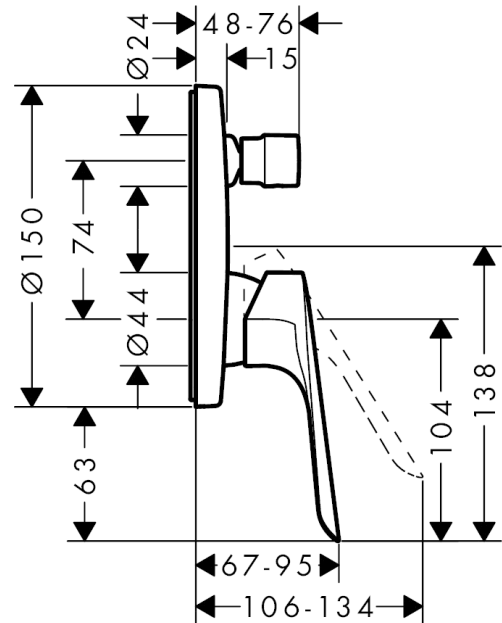

Logis E

Смеситель для ванны, однорычажный, СМ

Поверхности : хром Артикулный номер: 71404000

Описание

Характеристики

- вид соединения: скрытая часть
- керамический узел смешивания
- регулируемое ограничение температуры
- с переключателем вакуумного типа

Продукт

Чертеж

График расхода воды