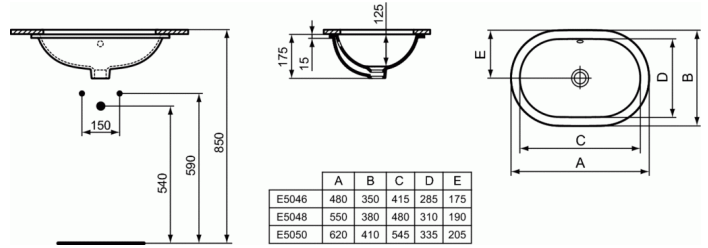

### CONNECT овальный встраиваемый под столешницу умывальник 62 см

**CONNECT овальный встраиваемый под столешницу умывальник 62 см**