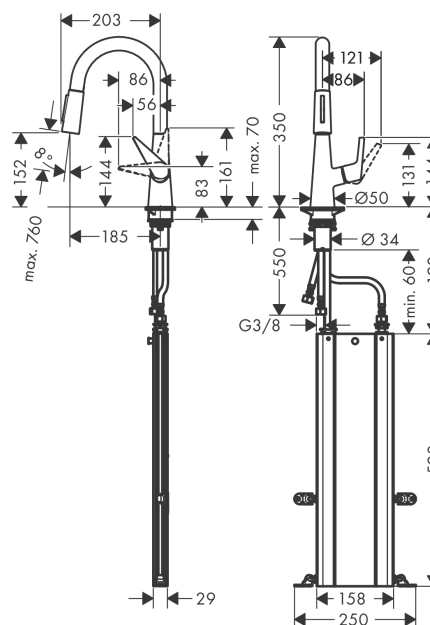

Talis M51

Кухонный смеситель однорычажный, 160, с вытяжным душем, 2jet

Поверхности : под сталь Артикулный номер: 73850800

Описание

Характеристики

- состоит из: однорычажный кухонный смеситель, корпус для шланга
- ComfortZone 160
- угол поворота излива: регулировка на 2 уровня, на 110° или 150°
- ламинарная и душевая струя
- фиксируемая душевая струя, переключение струи в исходное положение нажатием кнопки
- магнитная система крепления душа MagFit
- максимальный расход воды при 3 бар: 8 л/мин
- керамический узел смешивания
- соединительные шланги G 3/8
- встроенный клапан обратного тока воды
- подходит для проточных водонагревателей

Технология

Продукт

Чертеж

Talis M51

Кухонный смеситель однорычажный, 160, с вытяжным душем, 2jet

Поверхности : под сталь Артикулный номер: 73850800

График расхода воды