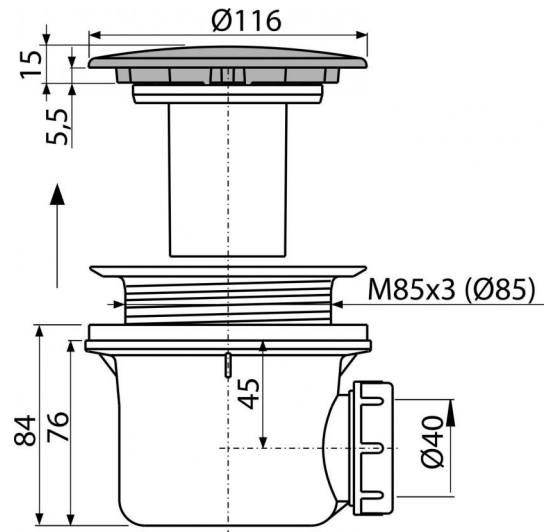

A49ANTIC

Сифон для душевого поддона, бронза-антик

**Область применения**

- Для слива воды из душевых поддонов
- Для душевых поддонов без перелива
- Для душевых поддонов со сливным отверстием Ø90 мм

Свойства

- Материал: полипропилен, устойчивый к термическим и химическим воздействиям
- Сток можно подключить с помощью колена A52
- Сифон легко чистится вплоть до сточной трубы
- Высота монтажа 84 мм

Содержание комплекта

- Стальная крышка сифона с поверхностной обработкой – бронза-антик
- Монтажный комплект
- Корпус сифона

Код заказа, Логистическая информация

Код	EAN	Вес (шт упаковка паллета)	Размеры (шт упаковка)	Количество (упаковка паллета)
A49ANTIC	8595580528430	0,4228 10,1472 304,1216 кг	150×110×140 590×240×390 мм	24 672 шт

Гарантии

2/3 лет

Таможенный кодСвойства

39229000

EN 274

Технические параметры

- Сток воды 43 l/min
- Термическая устойчивость 95 °C
- Гидрозатвор 50 mm