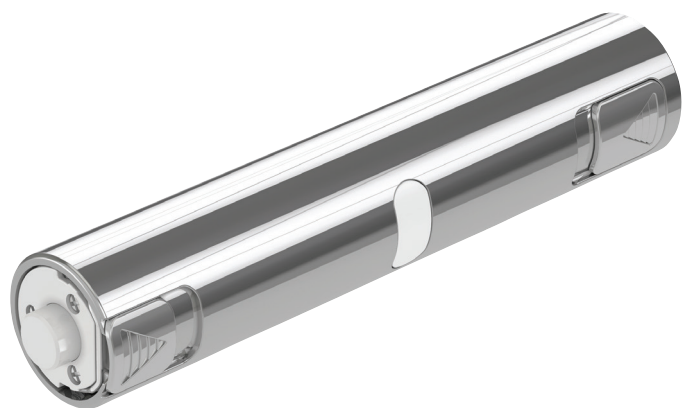

E20915

Коллекция: NOUVELLE VAGUE

Отделки*:

CP - Хром

Технические характеристики

- ВЕС: 0,2 кг
- МАТЕРИАЛ: Хром
- ПРОДУКТ В КОМПЛЕКТЕ: (крышка-сиденье заказывается отдельно)
- КРЫШКА-СИДЕНЬЕ: Не входит в комплект

Спецификация продукта: Подсветка для сиденья. E20915. Коллекция: NOUVELLE VAGUE. ВЕС: 0,2 кг. МАТЕРИАЛ: Хром. ПРОДУКТ В КОМПЛЕКТЕ: (крышка-сиденье заказывается отдельно. КРЫШКА-СИДЕНЬЕ: Не входит в комплект.