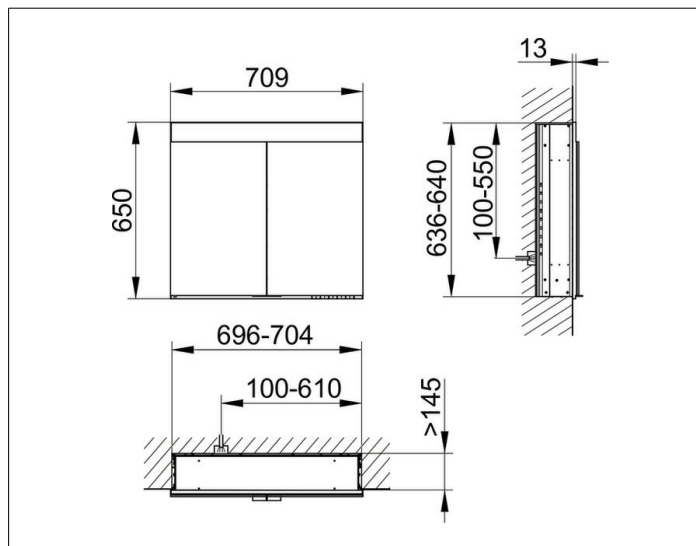

Edition 400**21541171301 Зеркальный шкаф****ИЗДЕЛИЕ****ЧЕРТЕЖ****ОПИСАНИЕ ИЗДЕЛИЯ**

для встраиваемого монтажа,
с подогревом,
бесступенчатая настройка тона подсветки от 2700
Кельвин (теплая белая) до 6500 Кельвин (дневной свет),
2 поворотные двойные зеркальные дверцы из хрустального
стекла, корпус из анодированного серебристого алюминия,
задняя стенка зеркальная

ПОВЕРХНОСТЬ

серебристый анодированный

ГАБАРИТЫ

710 x 650 x 154 mm