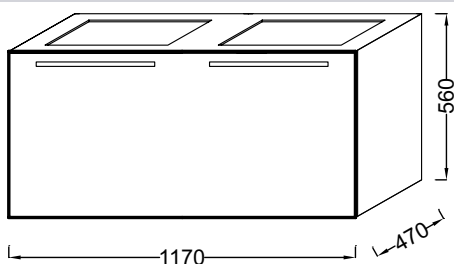

### Технические характеристики

- РАЗМЕРЫ (СМ): 117 x 47 x 56 см
- МАТЕРИАЛ: Меламин
- МЕСТО ДЛЯ ХРАНЕНИЯ: 1 выдвижной ящик с механизмом «плавное закрывание»
- ПРОДУКТ В КОМПЛЕКТЕ: (смеситель и раковина-столешница не в комплекте)
- РЕКОМЕНДОВАННЫЙ СМЕСИТЕЛЬ: Смесители Toobi - плавные линии и природный поток воды
- Покрытие: боковые панели с цветной отделкой

### Технический чертёж

Спецификация продукта: Мебель 117 см для раковины-столешницы. EB1287. Коллекция: СТРУКТУРА. РАЗМЕРЫ (СМ): 117 x 47 x 56 см. ВЕС: 41 кг. МАТЕРИАЛ: Меламин. ТИП УСТАНОВКИ: Подвесная. МЕСТО ДЛЯ ХРАНЕНИЯ: 1 выдвижной ящик с механизмом «плавное закрывание». РЕШЕНИЕ ХРАНЕНИЯ: Выдвижные ящики. ПРОДУКТ В КОМПЛЕКТЕ: (смеситель и раковина-столешница не в комплекте). ФИКСАЦИЯ: Установщику понадобится набор крепежей для монтажа на стену. РЕКОМЕНДОВАННЫЙ СМЕСИТЕЛЬ: Смесители Toobi - плавные линии и природный поток воды. В качестве опции: основа для мебели 117 см EB1298, ножки В32 см EB918. Покрытие: боковые панели с цветной отделкой. Лаковое покрытие недоступно для этой коллекции.