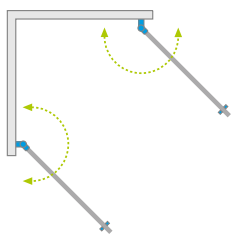

Eos KDD

Profile finish:
Данное изделие доступно
с фурнитурой цвета:

01 Chrome
01 Хром

Eos KDD + Argos C

Model Модель	Tray width (A1) Ширина поддона (A1)	Dimension to the glass panel axis (Y1) Размер к оси стекла (Y1)	Height (H) Высота (H)	TRANSPARENT GLASS ПРОЗРАЧНОЕ СТЕКЛО	INTIMATO GLASS СТЕКЛО ИНТИМАТО
				Art. No. № арт.	Art. No. № арт.
KDD 80×80	800×800	773-783	1970	37213-01-01N	37213-01-12N
KDD 90×90	900×900	873-883	1970	37203-01-01N	37203-01-12N
KDD 100×100	1000×1000	973-983	1970	37223-01-01N	37223-01-12N

Model Модель	A1	X1	Y1	B	D	H1	H2
KDD 80×80	800	785-795	773-783	719	1015	1970	1950
KDD 90×90	900	885-895	873-883	819	1155	1970	1950
KDD 100×100	1000	985-995	973-983	919	1295	1970	1950

ADDITIONAL OPTIONS | ДОПОЛНИТЕЛЬНЫЕ ОПЦИИ