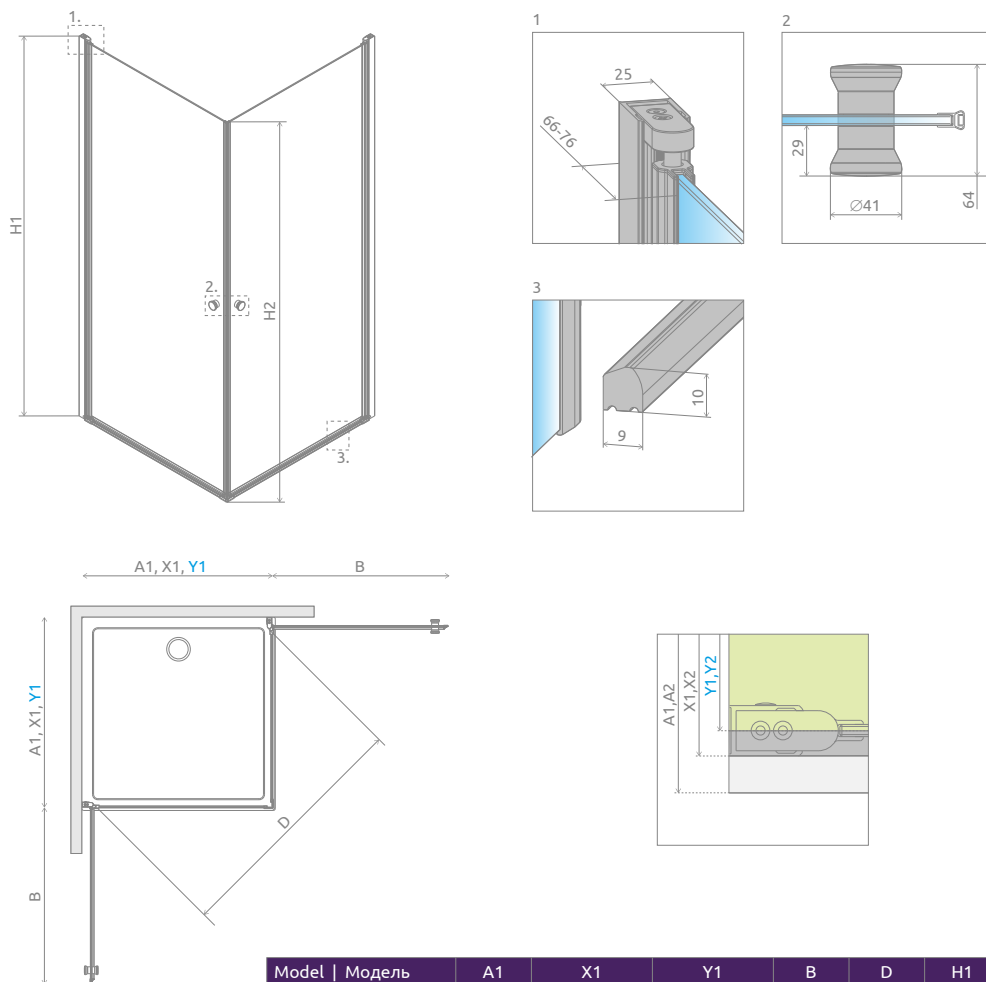

Eos KDD

Profile finish:
Данное изделие доступно
с фурнитурой цвета:

01 Chrome
01 Хром

Eos KDD + Argos C

Model Модель	Tray width (A1) Ширина поддона (A1)	Dimension to the glass panel axis (Y1) Размер к оси стекла (Y1)	Height (H) Высота (H)	TRANSPARENT GLASS ПРОЗРАЧНОЕ СТЕКЛО	INTIMATO GLASS СТЕКЛО ИНТИМАТО
				Art. No. № арт.	Art. No. № арт.
KDD 80×80	800×800	773-783	1970	37213-01-01N	37213-01-12N
KDD 90×90	900×900	873-883	1970	37203-01-01N	37203-01-12N
KDD 100×100	1000×1000	973-983	1970	37223-01-01N	37223-01-12N

Model Модель	A1	X1	Y1	B	D	H1	H2
KDD 80×80	800	785-795	773-783	719	1015	1970	1950
KDD 90×90	900	885-895	873-883	819	1155	1970	1950
KDD 100×100	1000	985-995	973-983	919	1295	1970	1950

ADDITIONAL OPTIONS | ДОПОЛНИТЕЛЬНЫЕ ОПЦИИ

Extension profiles, horizontal gaskets Расширительные профили, горизонтальные уплотнители		Art. No. № арт.
	U profile +2 cm Профиль П-образный +2 см	P01-137197001
	Horizontal gasket for assembly without a threshold strip - left Горизонтальный уплотнитель для монтажа без порога - левый	007-106700500
	Horizontal gasket for assembly without a threshold strip - right Горизонтальный уплотнитель для монтажа без порога - правый	007-106700600