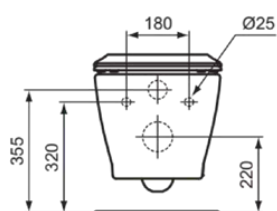

CONNECT

E822301

CONNECT | Подвесной унитаз 360x540x335 mm в покрытии белый глянцевый, горизонтальный выпуск

Фото и схема

Общая информация

Подтип изделия	Подвесной унитаз
Бренд	Ideal Standard
Коллекция	CONNECT
Код цвета	01
Описание цвета	Белый Глянцевый
Эффект обработки поверхности	Глянцевые
Высота (мм)	335
Ширина (мм)	360
Длина / Проекция (мм)	540
Способ крепления	Крепежные болты
EAN-код	5017830481898
Вес нетто (кг)	20.40