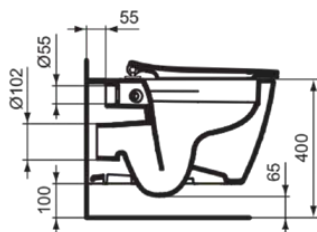

CONNECT

E822301

CONNECT | Подвесной унитаз 360x540x335 mm в покрытии белый глянцевый, горизонтальный выпуск

Фото и схема

Общая информация

Подтип изделия	Подвесной унитаз
Бренд	Ideal Standard
Коллекция	CONNECT
Код цвета	01
Описание цвета	Белый Глянцевый
Эффект обработки поверхности	Глянцевые
Высота (мм)	335
Ширина (мм)	360
Длина / Проекция (мм)	540
Способ крепления	Крепежные болты
EAN-код	5017830481898
Вес нетто (кг)	20.40