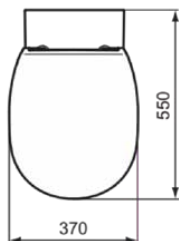

CONNECT

E822301

CONNECT | Подвесной унитаз 360x540x335 mm в покрытии белый глянцевый, горизонтальный выпуск

Фото и схема

Общая информация

Подтип изделия	Подвесной унитаз
Бренд	Ideal Standard
Коллекция	CONNECT
Код цвета	01
Описание цвета	Белый Глянцевый
Эффект обработки поверхности	Глянцевые
Высота (мм)	335
Ширина (мм)	360
Длина / Проекция (мм)	540
Способ крепления	Крепежные болты
EAN-код	5017830481898
Вес нетто (кг)	20.40