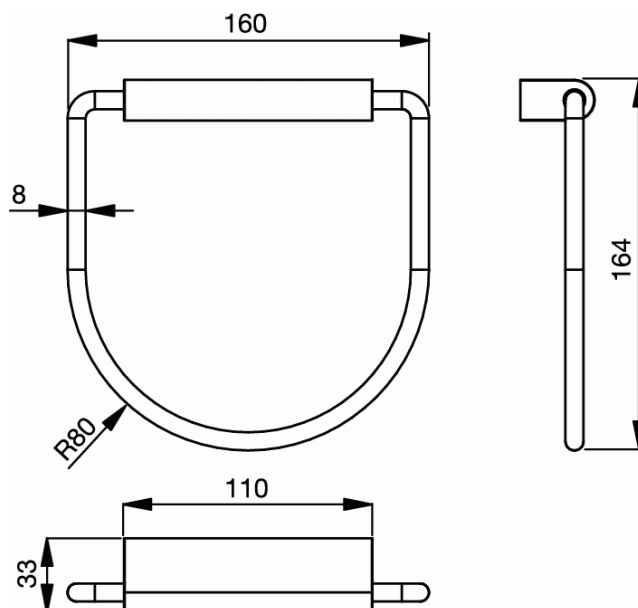

Артикул продукта: N1384

CONNECT

CONNECT Полотенцедержатель - кольцо

CONNECT Полотенцедержатель - кольцо

CONNECT Полотенцедержатель - кольцо, 2 крепежа,
максимальная нагрузка 5 кг

ПОКРЫТИЕ/ЦВЕТ*

AA

* AA = Chrome (Хром)