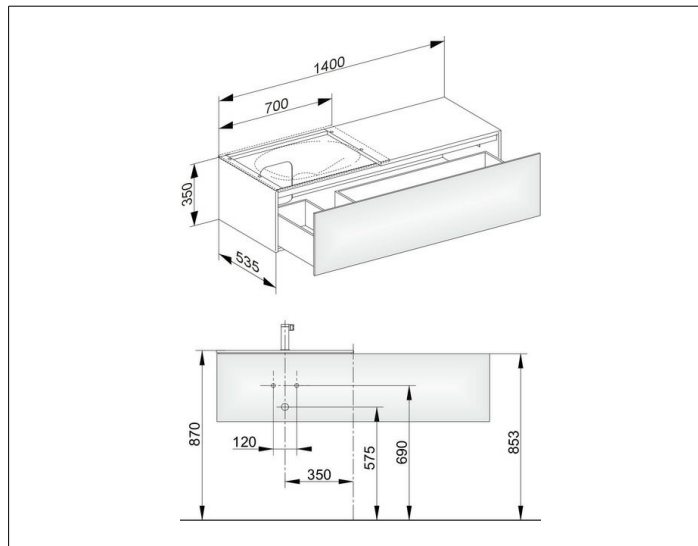

Edition 11

31165YY0000 Тумба под умывальник

ИЗДЕЛИЕ

ЧЕРТЕЖ

ОПИСАНИЕ ИЗДЕЛИЯ

подходит к керамическому умывальнику арт. 31140,
1 выдвижной фронт с нажимным открыванием push-to-open
вкл. пластиковый сифон 1 1/4 x 32

ОБОРУДОВАНИЕ

- 2 передвижных ящика для хранения (190 x 70 x 413 мм)

ПОВЕРХНОСТЬ

11, 14, 18, 27, 28, 30, 57, 85, 89

ГАБАРИТЫ

1400 x 350 x 535 мм