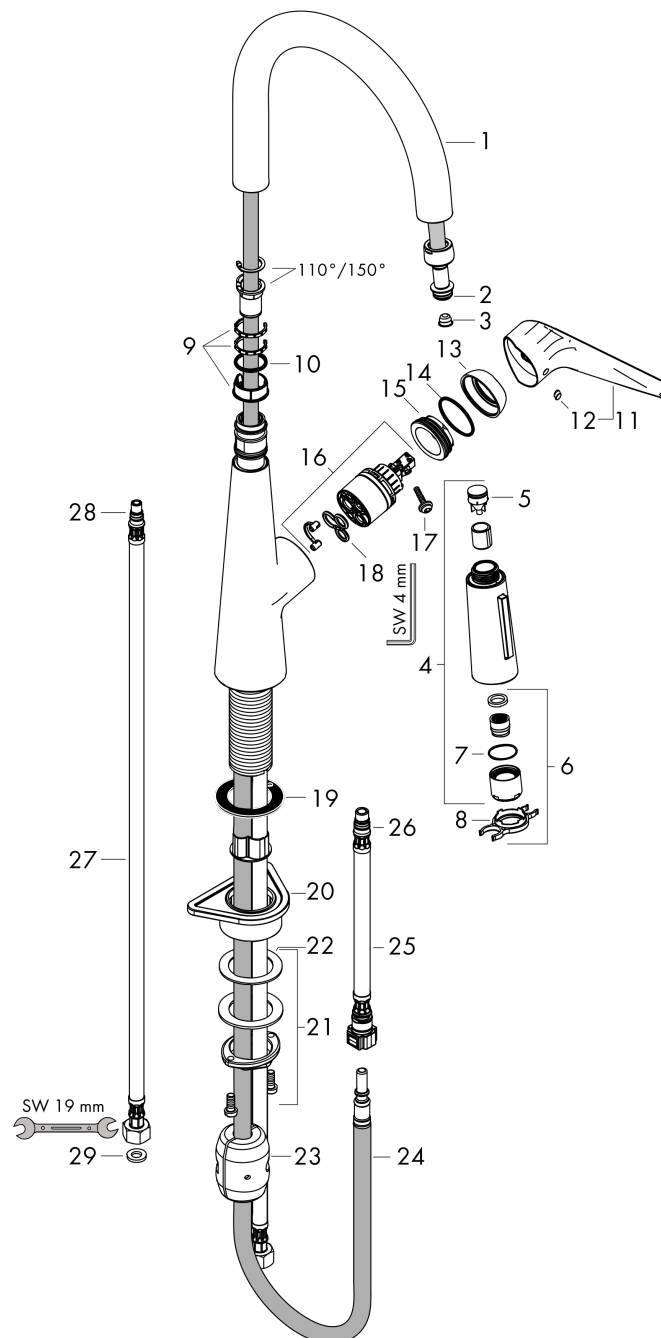

**Talis M51**

**Кухонный смеситель однорычажный, 200, с вытяжным душем, 2jet**

Поверхности : **хром** Артикульный номер: **72813000**

**График расхода воды**

**Talis M51**

**Кухонный смеситель однорычажный, 200, с вытяжным душем, 2jet**

Поверхности : **хром**    Артикульный номер: **72813000**

**Покомпонентное изображение**

Год выпуска: >10/17

## Talis M51

Кухонный смеситель однорычажный, 200, с вытяжным душем, 2jet

Поверхности : хром Артикульный номер: 72813000

## Перечень запасных частей

Год выпуска: &gt;10/17

Позиция	Описание	Артикульный номер	PC	PU
1	spout cpl.	92731000	-	1
2	O-ring 11x2	98127000	-	1
3	filter	97735000	-	1
4	handspray	92732000	-	1
5	non return valve	96737000	-	1
6	aerator laminar M22x1 (15 l/min)	95909000	-	1
7	O-ring 20x1	98140000	-	1
8	service tool	95910000	-	1
9	set of lever collars	98365000	-	1
10	O-ring 21x2,5	98211000	-	1
11	handle	92581000	-	1
12	screw cover	96338000	-	1
13	flange	95498000	-	1
14	O-Ring 32x2	98193000	-	1
15	nut	97209000	-	1
16	cartridge, assy	92730000	-	1
17	locking screw for handle	95140000	-	1
18	seal	95008000	-	1
19	seal	92582000	-	1
20	support	97523000	-	1
21	fixing set (Ø 34)	95049000	-	1
22	lever collar	97548000	-	1
23	weight	98551000	-	1
24	hose 1,50 m	95507000	-	1
25	connection hose 600 mm M10x1	95561000	-	1
26	O-ring 7x1,5	98422000	-	1
27	connection hose 900 mm M8x0,75 G3/8	96316000	-	1
28	O-ring 8x1,75	97827000	-	1
29	sealing set	95581000	-	1