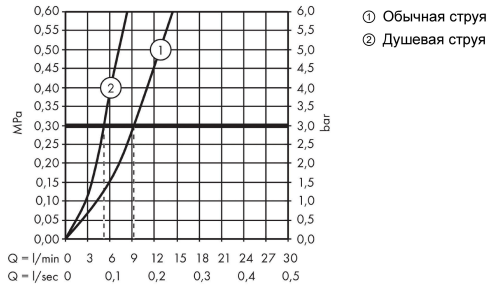

**Talis M51**

**Кухонный смеситель однорычажный, 200, с вытяжным душем, 2jet**

Поверхности : **хром** Артикульный номер: **72813000**

**График расхода воды**

**Talis M51**

**Кухонный смеситель однорычажный, 200, с вытяжным душем, 2jet**