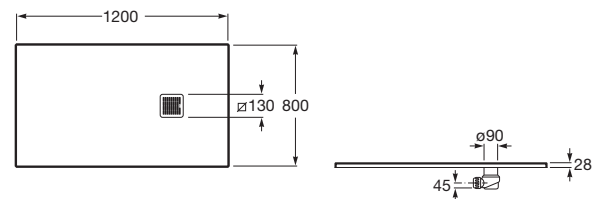

Fondo antideslizante