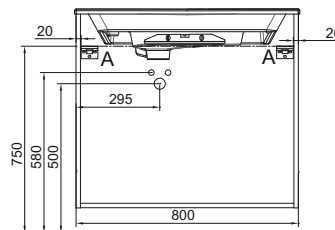

ODEON RIVE GAUCHE

Модель	Описание	Код	Покрытие	Кг
 EB2532-RX	<ul style="list-style-type: none"> Мебель 80 см для раковины-столешницы EXAW112-Z или EB2562. Ш80 х Г50.8 х В73.9 см. 3 ящика с механизмом «плавное закрывание». 	EB2532-RX-XX	Все цвета лака	43,3
		EB2532-RX-XX	Меламин	43,3
 EB2522-RX	<ul style="list-style-type: none"> Мебель 80 см для раковины-столешницы EXAW112-Z или EB2562. Ш80 х Г50.8 х В56.8 см. 2 ящика с механизмом «плавное закрывание». 	EB2522-RX-XX	Все цвета лака	32
		EB2522-RX-XX	Меламин	32