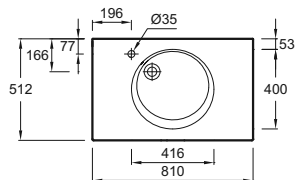

ODEON RIVE GAUCHE

Модель	Описание	Код	Покрытие	Кг
 EB2532-RX	<ul style="list-style-type: none"> Мебель 80 см для раковины-столешницы EXAW112-Z или EB2562. Ш80 х Г50.8 х В73.9 см. 3 ящика с механизмом «плавное закрывание». 	EB2532-RX-XX	Все цвета лака	43,3
		EB2532-RX-XX	Меламин	43,3
 EB2522-RX	<ul style="list-style-type: none"> Мебель 80 см для раковины-столешницы EXAW112-Z или EB2562. Ш80 х Г50.8 х В56.8 см. 2 ящика с механизмом «плавное закрывание». 	EB2522-RX-XX	Все цвета лака	32
		EB2522-RX-XX	Меламин	32

R5 - ХРОМ

R6 - БЕЛЫЙ

R7 - МЕДНЫЙ

R8 - ЗОЛОТОЙ

R9 - ЧЕРНЫЙ