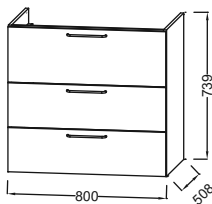

ODEON RIVE GAUCHE

Модель	Описание	Код	Покрытие	Кг
 EB2532-RX	<ul style="list-style-type: none"> Мебель 80 см для раковины-столешницы EXAW112-Z или EB2562. Ш80 х Г50.8 х В73.9 см. 3 ящика с механизмом «плавное закрывание». 	EB2532-RX-XX	Все цвета лака	43,3
		EB2532-RX-XX	Меламин	43,3
 EB2522-RX	<ul style="list-style-type: none"> Мебель 80 см для раковины-столешницы EXAW112-Z или EB2562. Ш80 х Г50.8 х В56.8 см. 2 ящика с механизмом «плавное закрывание». 	EB2522-RX-XX	Все цвета лака	32
		EB2522-RX-XX	Меламин	32