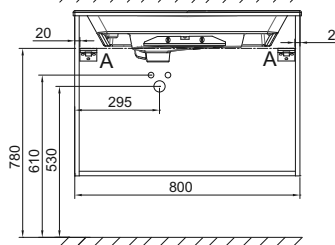

ODEON RIVE GAUCHE

Модель	Описание	Код	Покрытие	Кг
 EB2532-RX	<ul style="list-style-type: none"> Мебель 80 см для раковины-столешницы EXAW112-Z или EB2562. Ш80 х Г50.8 х В73.9 см. 3 ящика с механизмом «плавное закрывание». 	EB2532-RX-XX	Все цвета лака	43,3
		EB2532-RX-XX	Меламин	43,3
 EB2522-RX	<ul style="list-style-type: none"> Мебель 80 см для раковины-столешницы EXAW112-Z или EB2562. Ш80 х Г50.8 х В56.8 см. 2 ящика с механизмом «плавное закрывание». 	EB2522-RX-XX	Все цвета лака	32
		EB2522-RX-XX	Меламин	32