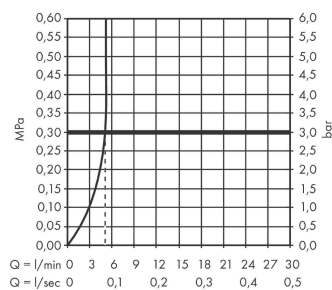

Технология

Награды за дизайн

reddot winner 2021

Продукт

Чертеж

График расхода воды

Vivenis

Смеситель для раковины, однорычажный, 210 с поворотным изливом, со сливным гарнитуром