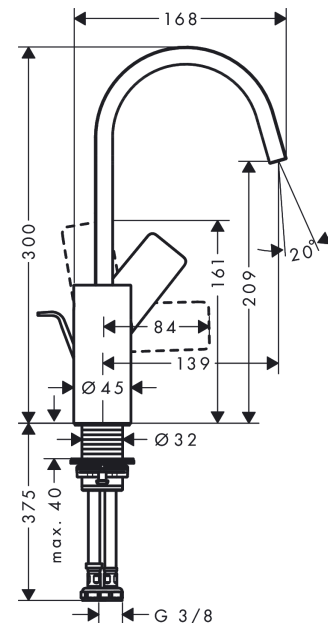

Vivenis

Смеситель для раковины, однорычажный, 210 с поворотным изливом, со сливным гарнитуром

Поверхности : хром Артикульный номер: 75030000

Описание

Характеристики

- состоит из: однорычажный смеситель для раковины, слив/перелив
- ComfortZone 210
- выступ 139 мм
- угол поворота излива: 120°
- тип струи: Прямоугольная струя
- максимальный расход воды при 3 бар: 5 л/мин
- Керамический картридж
- регулируемое ограничение температуры
- подходит для проточных водонагревателей
- донный клапан, 1¼"
- материал сливного набора: металл
- вид соединения: соединительные шланги G 3/8

Технология

Награды за дизайн

reddot winner 2021

Продукт

Чертеж

График расхода воды

Vivenis

Смеситель для раковины, однорычажный, 210 с поворотным изливом, со сливным гарнитуром

Поверхности : хром Артикульный номер: 75030000

Покомпонентное изображение

Год выпуска: >06/21

Vivenis**Смеситель для раковины, однорычажный, 210 с поворотным изливом, со сливным гарнитуром**Поверхности : **хром** Артикульный номер: **75030000****Перечень запасных частей**

Год выпуска: >06/21

Позиция	Описание	Артикульный номер	PC	PU
1	spout cpl.	94304000	-	1
2	spray former	94275000	-	1
3	O-ring 30x1,5	98433000	-	1
4	O-ring 8x2	98112000	-	1
5	plug	93087000	-	1
6	screw	93088000	-	1
7	handle	94305000	-	1
8	screw cover	93735460	-	1
9	flange	93737000	-	1
10	nut	92926000	-	1
11	O-ring 29x2	98391000	-	1
12	O-ring 25x1,5	98146000	-	1
13	cartridge, assy	93760000	-	1
14	seal	93383000	-	1
15	flat seal	98749000	-	1
16	O-ring 24x2	98388000	-	1
17	O-ring 26x1,5	98390000	-	1
18	fixing set (Ø 32)	13961000	-	1
19	lever collar	97548000	-	1
20	connection hose 450 mm M8x0,75 G3/8	97206000	-	1
21	O-ring 6,6x1,6	93019000	-	1
22	pull rod	96657000	-	1
a	pop up waste	94139000	-	1
b	fixation extension 35 mm	13898000	-	1