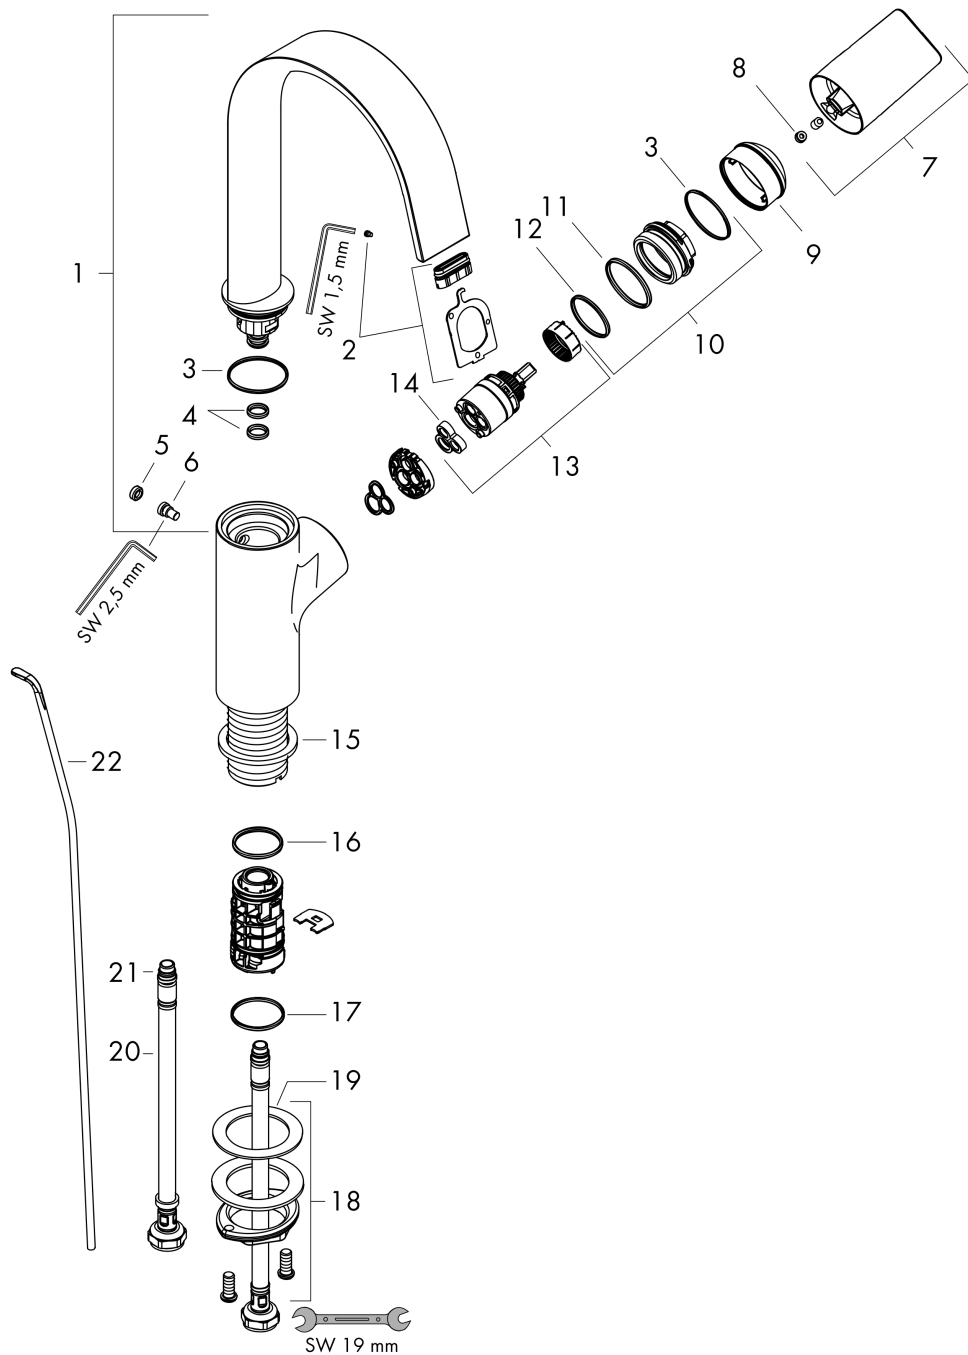

Vivenis

Смеситель для раковины, однорычажный, 210 с поворотным изливом, со сливным гарнитуром

Поверхности : хром Артикульный номер: 75030000

Описание

Характеристики

- состоит из: однорычажный смеситель для раковины, слив/перелив
- ComfortZone 210
- выступ 139 мм
- угол поворота излива: 120°
- тип струи: Прямоугольная струя
- максимальный расход воды при 3 бар: 5 л/мин
- Керамический картридж
- регулируемое ограничение температуры
- подходит для проточных водонагревателей
- донный клапан, 1¼"
- материал сливного набора: металл
- вид соединения: соединительные шланги G 3/8

Технология

Награды за дизайн

reddot winner 2021

Продукт

Чертеж

График расхода воды

Vivenis

Смеситель для раковины, однорычажный, 210 с поворотным изливом, со сливным гарнитуром

Поверхности : хром Артикульный номер: 75030000

Покомпонентное изображение

Год выпуска: >06/21

Vivenis**Смеситель для раковины, однорычажный, 210 с поворотным изливом, со сливным гарнитуром**Поверхности : **хром** Артикульный номер: **75030000****Перечень запасных частей**

Год выпуска: >06/21

Позиция	Описание	Артикульный номер	PC	PU
1	spout cpl.	94304000	-	1
2	spray former	94275000	-	1
3	O-ring 30x1,5	98433000	-	1
4	O-ring 8x2	98112000	-	1
5	plug	93087000	-	1
6	screw	93088000	-	1
7	handle	94305000	-	1
8	screw cover	93735460	-	1
9	flange	93737000	-	1
10	nut	92926000	-	1
11	O-ring 29x2	98391000	-	1
12	O-ring 25x1,5	98146000	-	1
13	cartridge, assy	93760000	-	1
14	seal	93383000	-	1
15	flat seal	98749000	-	1
16	O-ring 24x2	98388000	-	1
17	O-ring 26x1,5	98390000	-	1
18	fixing set (Ø 32)	13961000	-	1
19	lever collar	97548000	-	1
20	connection hose 450 mm M8x0,75 G3/8	97206000	-	1
21	O-ring 6,6x1,6	93019000	-	1
22	pull rod	96657000	-	1
a	pop up waste	94139000	-	1
b	fixation extension 35 mm	13898000	-	1