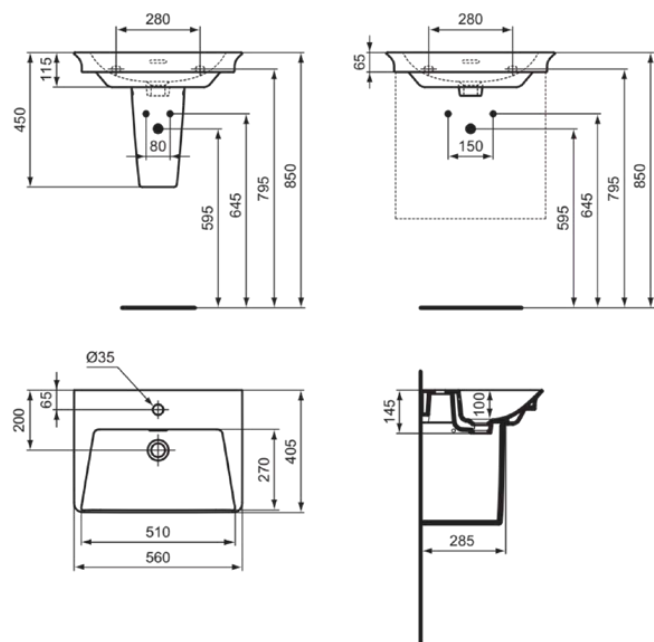

LDV

E262801

LDV | Раковина 560x405x145 мм в покрытии белый глянцевый, 1 отверстие под смеситель, с переливом

Фото и схема

Общая информация

Тип изделия:	Раковины
Подтип изделия:	Раковина
Бренд:	Ideal Standard
Коллекция:	LDV
Дизайнер:	Palomba Serafini Associati
Colour:	01 - Белый Глянцевый
Эффект обработки поверхности:	Глянцевые
Высота (мм):	145
Ширина (мм):	560
Длина / Проекция (мм):	405
Вес нетто (кг):	13.20
EAN-код:	5017830562719

Стандарты продукции и сертификация

Стандарты:	EN 14688
Декларация о классификации характеристик:	CL 25

Спецификации с продукцией

Код цвета:	01
Описание цвета:	белый глянцевый
Угловая модель:	Нет
Шлифованная нижняя сторона:	Нет
Для инвалидов:	Нет
С проушиной для цепочки:	Нет
Материал:	Керамика
Качество материала:	Фаянс
Количество отверстий под смесители для каждой раковины:	1
Количество раковин:	1
Видимый перелив:	Да
PVD технология:	Нет
Эффект обработки поверхности:	Глянцевые
Положение отверстия для смесителя:	Центр
Тип перелива:	Щелевые
Со сливной пробкой:	Нет
С переливом:	Да
С сифоном:	Нет
Способ монтажа:	Настенные