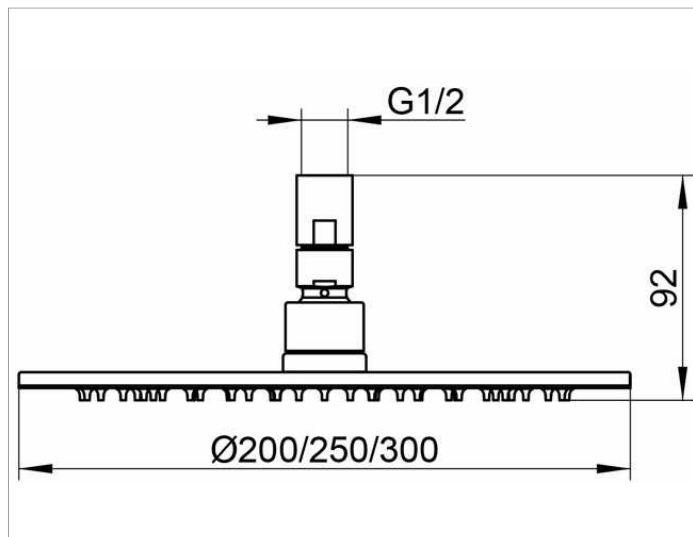

Armaturenzubehör
59986010201 Верхний душ

ИЗДЕЛИЕ

ЧЕРТЕЖ

ОПИСАНИЕ ИЗДЕЛИЯ

круглая насадка, поток воды ограничен 15 л/мин.

поверхность

хром finish(с эффектом полированной нержавеющей ста

Габариты

250 mm