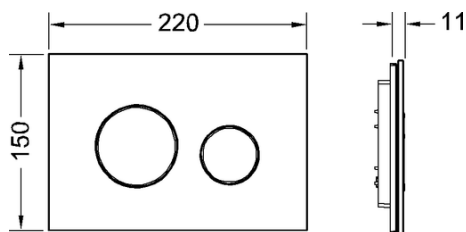

Панель смыва унитаза TECEloop для системы двойного смыва

номенклатурный номер : 9240651

Цвет: Стекло мятный зеленый, клавиши белые

Выставочные образцы: Да

К 1: 1 шт.

К 2: 10 шт.

описание:

Панель смыва для смывных бачков TECE, фронтальная или верхняя установка. Плоская стеклянная панель смыва с двумя установленными на пружинах клавишами смыва. Подходит для монтажа на уровне стены вместе с монтажной рамкой унитаза (например арт. 9240649). Совместима с контейнером для гигиенических таблеток. Размеры (ш x в x г): 220 x 150 x 11 мм

данные о продажах:

наименование товара: Панель смыва унитаза TECEloop, стекло зеленое, клавиши белые, система двойного смыва

Группа товаров: 904

Группа продукции: 2009040050

Чертежи:

Запасные части:

- | | | |
|---|---------|--|
| 1 | 9820180 | Ручки для демонтажа панели смыва, 2 шт. |
| 2 | 9820263 | Винты для крепления панели смыва, комплект 2 шт. |
| 3 | 9820022 | Толкатели (2 шт.) |