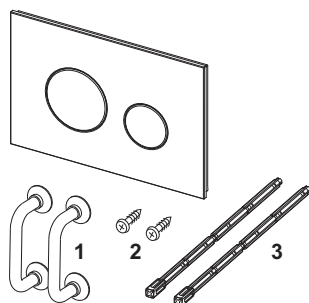

Панель смыва унитаза TECEloop для системы двойного смыва

номенклатурный номер : 9240651

Цвет: Стекло мятный зеленый, клавиши белые

Выставочные образцы: Да

К 1: 1 шт.

К 2: 10 шт.

описание:

Панель смыва для смывных бачков TECE, фронтальная или верхняя установка. Плоская стеклянная панель смыва с двумя установленными на пружинах клавишами смыва. Подходит для монтажа на уровне стены вместе с монтажной рамкой унитаза (например арт. 9240649). Совместима с контейнером для гигиенических таблеток. Размеры (ш x в x г): 220 x 150 x 11 мм

данные о продажах:

наименование товара: Панель смыва унитаза TECEloop, стекло зеленое, клавиши белые, система двойного смыва

Группа товаров: 904

Группа продукции: 2009040050

Чертежи:

Запасные части:

- | | | |
|---|---------|--|
| 1 | 9820180 | Ручки для демонтажа панели смыва, 2 шт. |
| 2 | 9820263 | Винты для крепления панели смыва, комплект 2 шт. |
| 3 | 9820022 | Толкатели (2 шт.) |