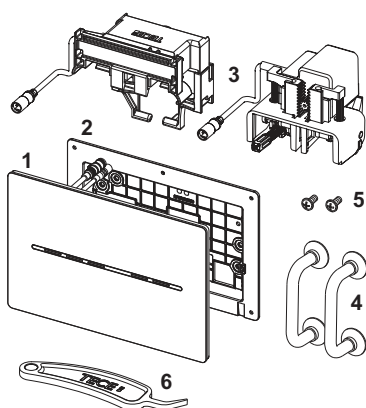

данные о продажах:

наименование товара: Электронная панель смыва унитаза TECESolid с бесконтактной активацией, питание от сети 12 В, черная матовая

Группа товаров: 904

Группа продукции: 2009040100

Чертежи:

Запасные части:

- | | | |
|---|---------|--|
| 2 | 9820426 | Монтажная рамка TECEsolid |
| 3 | 9820284 | Электропривод смыва |
| | 9820493 | Электродвигатель привода для сливного бачка TECE (глубина установки 13 и 8 см) |
| 4 | 9820180 | Ручки для демонтажа панели смыва, комплект 2 шт. |
| 5 | 9820263 | Винты для крепления панели смыва, комплект 2 шт. |
| 6 | 9820390 | Ключ для демонтажа и программирования панели смыва |