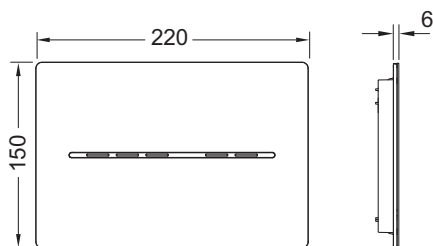

данные о продажах:

наименование товара: Электронная панель смыва унитаза TECESolid с бесконтактной активацией, питание от сети 12 В, черная матовая

Группа товаров: 904

Группа продукции: 2009040100

Чертежи: