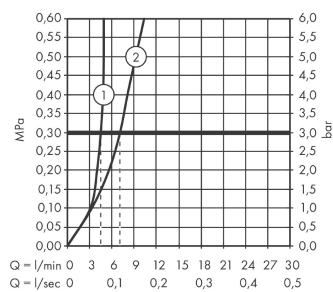

Технология**Продукт****Чертеж**

Talis E

Смеситель для раковины, однорычажный, СМ, излив 225 мм

Поверхности : **шлиф. бронза** Артикульный номер: **71734140**

График расхода воды

Talis E**Смеситель для раковины, однорычажный, СМ, излив 225 мм**Поверхности : **шлиф. бронза** Артикульный номер: **71734140****Пример монтажа**