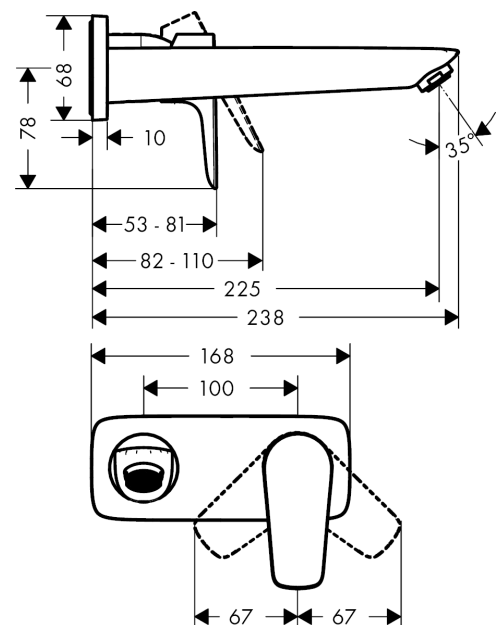

Talis E**Смеситель для раковины, однорычажный, СМ, излив 225 мм**Поверхности : **шлиф. бронза** Артикульный номер: **71734140****Описание****Характеристики**

- состоит из: смеситель для раковины, однорычажный, скрытого монтажа, настенный, слив/перелив
- выступ 225 мм
- обычная струя
- расход воды при 3 барах: 5 л/мин
- керамический узел смешивания
- регулируемое ограничение температуры
- подходит для проточных водонагревателей
- сливной набор без опции перекрытия стока
- материал сливного набора: металл
- вид соединения: скрытая часть
- с возможностью размещения рукоятки справа или слева

Технология**Продукт****Чертеж**

Talis E

Смеситель для раковины, однорычажный, СМ, излив 225 мм

Поверхности : **шлиф. бронза** Артикульный номер: **71734140**

График расхода воды

Talis E**Смеситель для раковины, однорычажный, СМ, излив 225 мм**Поверхности : **шлиф. бронза** Артикульный номер: **71734140****Пример монтажа**