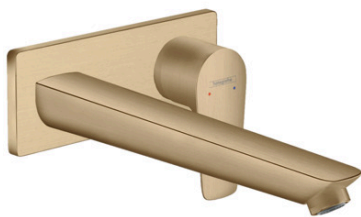

Talis E**Смеситель для раковины, однорычажный, СМ, излив 225 мм**Поверхности : **шлиф. бронза** Артикульный номер: **71734140****Описание****Характеристики**

- состоит из: смеситель для раковины, однорычажный, скрытого монтажа, настенный, слив/перелив
- выступ 225 мм
- обычная струя
- расход воды при 3 барах: 5 л/мин
- керамический узел смешивания
- регулируемое ограничение температуры
- подходит для проточных водонагревателей
- сливной набор без опции перекрытия стока
- материал сливного набора: металл
- вид соединения: скрытая часть
- с возможностью размещения рукоятки справа или слева

Технология**Продукт****Чертеж**

Talis E

Смеситель для раковины, однорычажный, СМ, излив 225 мм

Поверхности : **шлиф. бронза** Артикульный номер: **71734140**

График расхода воды

Talis E**Смеситель для раковины, однорычажный, СМ, излив 225 мм**Поверхности : **шлиф. бронза** Артикульный номер: **71734140****Пример монтажа**