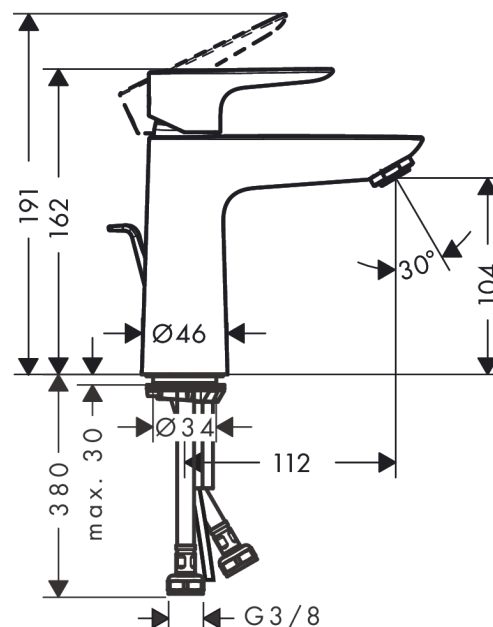

**Talis E****Смеситель для раковины 110, однорычажный, CoolStart, со сливным гарнитуром**Поверхности : **матовый белый**     Артикульный номер: **71713700****Описание****Характеристики**

- состоит из: однорычажный смеситель для раковины, слив/перелив
- ComfortZone 110
- выступ 112 мм
- тип струи: обычная струя
- максимальный расход воды при 3 бар: 5 л/мин
- керамический узел смешивания
- регулируемое ограничение температуры
- подходит для проточных водонагревателей
- донный клапан, 1¼"
- материал сливного набора: металл
- вид соединения: соединительные шланги G 3/8
- при включении воды из центрального положения рукоятки подается только холодная вода

**Технология****Награды за дизайн****Продукт****Чертеж**

**Talis E**

**Смеситель для раковины 110, однорычажный, CoolStart, со сливным гарнитуром**

Поверхности : **матовый белый** Артикульный номер: **71713700**

**График расхода воды**

**Talis E**

**Смеситель для раковины 110, однорычажный, CoolStart, со сливным гарнитуром**

Поверхности : **матовый белый**      Артикульный номер: **71713700**

**Покомпонентное изображение**

Позиция	Описание	Артикульный номер	PC	PU
1	handle	92688700	-	1
2	screw cover	95704000	-	1
3	flange	92625700	-	1
4	nut	92689000	-	1
5	O-ring 25x1,5	98146000	-	1
6	O-ring 27x1,5	92527000	-	1
7	cartridge, assy	97685000	-	1
8	seal	98865000	-	1
9	adapter for cartridge	92628000	-	1
10	adapter for cartridge	95975000	-	1
11	O-ring 23x2	98398000	-	1
12	aerator M24x1 (5 l/min)	13185700	-	1
13	screw M8 x 68	97736000	-	1
14	seal	97608000	-	1
15	fixing set	96016000	-	1
16	pull rod	96657700	-	1
17	connection hose 450 mm M8x0,75 G3/8	97206000	-	1
18	O-ring 6,6x1,6	93019000	-	1
a	pop up waste	94139700	-	1