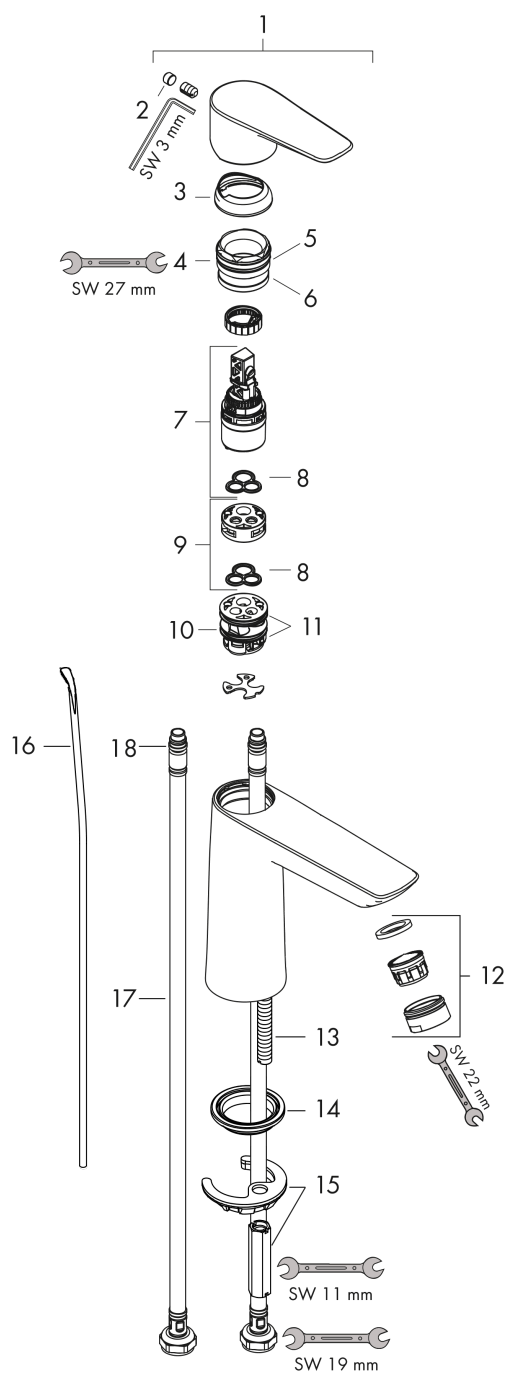

**График расхода воды**

**Talis E**

**Смеситель для раковины 110, однорычажный, CoolStart, со сливным гарнитуром**

Поверхности : **матовый белый**      Артикульный номер: **71713700**

**Покомпонентное изображение**

Год выпуска: >11/19

**Talis E****Смеситель для раковины 110, однорычажный, CoolStart, со сливным гарнитуром**Поверхности : **матовый белый** Артикульный номер: **71713700****Перечень запасных частей**

Год выпуска: &gt;11/19

Позиция	Описание	Артикульный номер	PC	PU
1	handle	92688700	-	1
2	screw cover	95704000	-	1
3	flange	92625700	-	1
4	nut	92689000	-	1
5	O-ring 25x1,5	98146000	-	1
6	O-ring 27x1,5	92527000	-	1
7	cartridge, assy	97685000	-	1
8	seal	98865000	-	1
9	adapter for cartridge	92628000	-	1
10	adapter for cartridge	95975000	-	1
11	O-ring 23x2	98398000	-	1
12	aerator M24x1 (5 l/min)	13185700	-	1
13	screw M8 x 68	97736000	-	1
14	seal	97608000	-	1
15	fixing set	96016000	-	1
16	pull rod	96657700	-	1
17	connection hose 450 mm M8x0,75 G3/8	97206000	-	1
18	O-ring 6,6x1,6	93019000	-	1
a	pop up waste	94139700	-	1