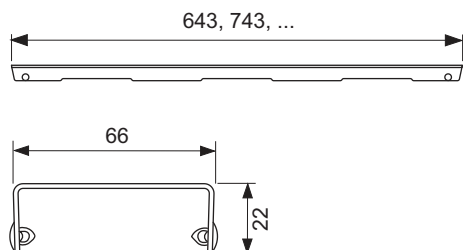

Декоративная решетка TECEdrainline "organic", нержавеющая сталь, глянец или сатин, для душевого канала, прямая

номенклатурный номер : 601560

Номинальная
длина: 1500 мм
Поверхность: глянец
К 1: 1 шт.

описание:

Декоративная панель для душевого канала TECEdrainline (прямого) из нержавеющей стали (глянец/сатин) для установки в корпус канала, несущая способность в соответствии с классом нагрузки К3 — испытательная нагрузка 300 кг.

данные о продажах:

наименование товара: Декоративная решетка TECEdrainline "organic" 1500 мм нержавеющая сталь, глянец, прямая
Группа товаров: 600
Группа продукции: 3006000050

Чертежи:

Запасные части:

- | | | |
|---|--------|------------------------------|
| 1 | 668014 | Крючок для извлечения основы |
| 2 | 668016 | Уплотняющие вставки (10 шт.) |