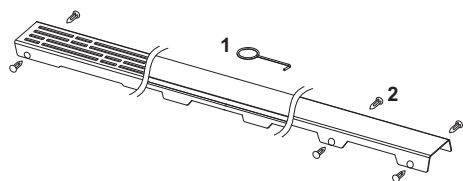

Декоративная решетка TECEdrainline "organic", нержавеющая сталь, глянец или сатин, для душевого канала, прямая

номенклатурный номер : 601560

Номинальная
длина: 1500 мм
Поверхность: глянец
К 1: 1 шт.

описание:

Декоративная панель для душевого канала TECEdrainline (прямого) из нержавеющей стали (глянец/сатин) для установки в корпус канала, несущая способность в соответствии с классом нагрузки К3 — испытательная нагрузка 300 кг.

данные о продажах:

наименование товара: Декоративная решетка TECEdrainline "organic" 1500 мм нержавеющая сталь, глянец, прямая
Группа товаров: 600
Группа продукции: 3006000050

Чертежи:

Запасные части:

- | | | |
|---|--------|------------------------------|
| 1 | 668014 | Крючок для извлечения основы |
| 2 | 668016 | Уплотняющие вставки (10 шт.) |