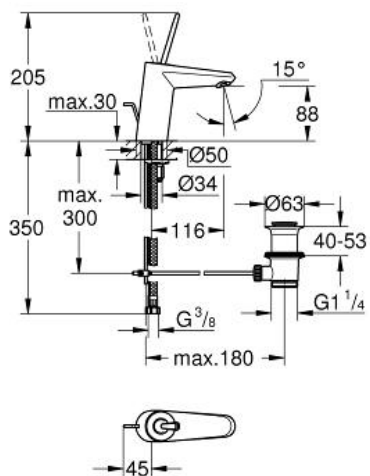

EURODISC JOY
Смеситель однорычажный для
раковины DN 15 S-Size

MODEL # 23425000

Pure Freude
an Wasser

GROHE

Product Description:

EURODISC JOY

Смеситель однорычажный для раковины DN 15
S-Size

Standard Specification:

монтаж на одно отверстие

металлический рычаг

GROHE FeatherControl Joystick картридж

GROHE StarLight хромированная поверхность

GROHE EcoJoy SpeedClean аэратор с ограничением
расхода воды 5,7 л/мин

GROHE QuickFix Plus Монтажная система
сливной гарнитур 1 1/4"

гибкая подводка

минимальное давление 1,0 бар

Color:

□ 23425000 хром