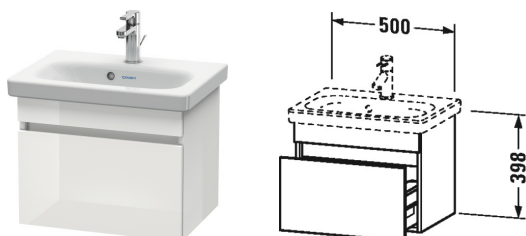

**DuraStyle Тумбочка подвесная компакт # DS6303**

| &lt; 500 мм &gt; |

Тумбочка подвесная компакт	Размеры	Вес	Номер заказа
1 выдвигающее отделение, для DuraStyle # 233755			
<b>Цвета</b>			
M07 Бетонно-серый матовый декор M16 Black Oak M18 Белый матовый, декор M21 Орех темный декор M22 Белый глянцевый декор M30 Natural Oak M43 Базальт матовый, декор M49 Графит матовый, декор M53 Каштан темный, декор M75 Лен, декор M79 Орех натуральный, декор M91 Серо-коричневый декор			
<b>Вариант</b>	500 x 368 мм		DS6303
<b>Справка</b>			
Дополнительная опция Vi-Color только для цвета корпуса: 18 белый матовый / 43 базальт матовый. Vi-Color для поверхности фронта: свободный выбор из всех цветов фронта., монтаж только в сочетании с малогабаритным сифоном (рекомендуется # 005076), Система разделителей (опция), съемный элемент # UV 9955, Необходимые данные для заказа: - цвет фронта, - цвет корпуса			
<b>Соответствующая продукция</b>			
Система разделителей Индивидуальная переустанавливаемая система разделителей с крышкой, черный бриллиант, для тумбочки, 115 x 270 мм	115 x 270 мм		UV9955
Малогабаритный сифон , 1 1/4" мм	1 1/4" мм		005076
Умывальник, умывальник для мебели компакт с переливом, с плоскостью под смеситель, глазуровка снизу, 550 x 400 мм	550 x 400 мм		233755