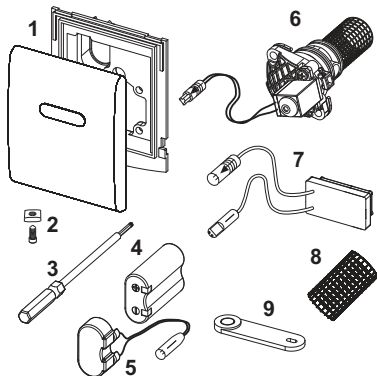

Запасные части:

1	9820086	Лицевая панель TECEplanus Urinal IR, хром глянцевый
2	9820097	Крепежный винт панели смыва писсуара
3	9820091	Торцевой ключ, 2 мм
4	9820092	Батарея 6 В 2CR5
5	9820093	Контактная группа для батареи
6	9820089	Электромеханический картридж писсуара
7	9820087	Инфракрасный датчик для писсуара, питание от батареи 6 В
8	9820090	Сетчатый фильтр для электромеханического картриджа писсуара
9	9820080	Ключ для программирования