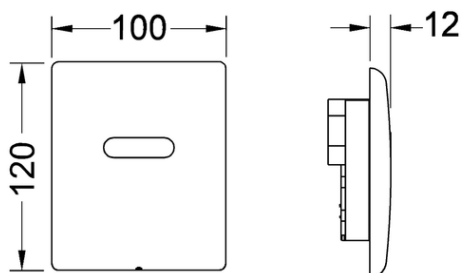

Электронная панель смыва TECErplanus для писсуара, питание от батареи 6 В

номенклатурный номер : 9242351

Цвет: Хром глянцевый
Выставочные образцы: Да
К 1: 1 шт.
К 2: 10 шт.

описание:

Монтажный комплект для бесконтактного инфракрасного смывного устройства, совместим с корпусом U 1 сливного клапана TECE писсуара;

Минимальное рабочее давление в системе — 0,5 бар;

Могут быть заданы функции времени смыва, паузы для экономии воды, режима очистки, предварительного смыва и гигиенического смыва.

Комплект поставки:

- Магнитный клапан с грязевым фильтром
- Батарея 6 В
- Металлическая панель с датчиком
- Крепежные элементы
- Ключ для программирования

Размеры (ш х в х г): 100 х 120 х 12 мм

данные о продажах:

наименование товара: Электронная панель смыва TECErplanus для писсуара, батарея 6 В, хром глянцевый

Группа товаров: 904

Группа продукции: 2009040030

Чертежи: