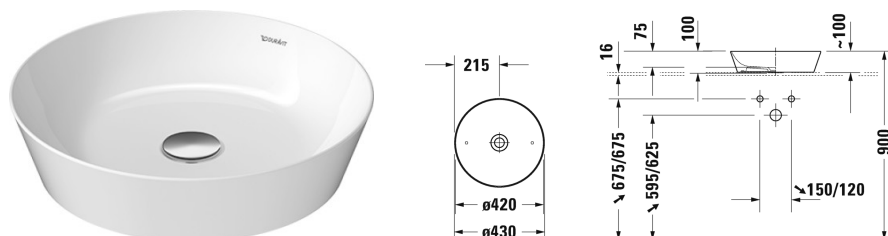

Саре Код **Раковина** # 232843..00 / 232843..00 / 232843..00

|< Ø 430 мм >|

Раковина	Размеры	Вес	Номер заказа
без площадки под смеситель, без перелива, Ø 430 мм			
Цвета			
00 Белый Alpin 26 White/White Satin Matt 32 White Satin Matt			
Вариант			
☒ цвет внутри - белый, снаружи - белый	Ø 430 мм	5,800 кг	232843..00
☒ цвет внутри - белый, снаружи - белый шелковисто-матовый	Ø 430 мм	5,800 кг	232843..00
☒ цвет внутри - белый шелковисто-матовый, снаружи - белый шелковисто-матовый	Ø 430 мм	5,800 кг	232843..00
Справка			
Изготовлено из DuraCeram			
Сантехническая керамика со специальным покрытием WonderGliss остается чистой и красивой в течение долгого времени. При заказе WonderGliss добавьте "1" на 11-м месте в артикуле модели.			
Принадлежности			
Выпуск для раковины для умывальников без перелива	50 мм	0,300 кг	005024
Сифон		1,500 кг	005036
Соответствующая продукция			
Тумбочка напольная 1 консоль, 1 полка внизу, 700 x 480 мм	700 x 480 мм		CC9534
Консоль для накладных раковин и встраиваемых умывальников 1 консоль с одним вырезом, за каждые начатые 100 мм, базовая цена до 800 мм, толщина 30 мм, 550 мм	550 мм		XV106C
Тумбочка подвесная 2 выдвижных ящика, верхний ящик, вкл. вырез и крышку для сифона, консольная столешница с одним вырезом, для 1 накладной раковины посередине, 800 x 550 мм	800 x 550 мм		KT6654