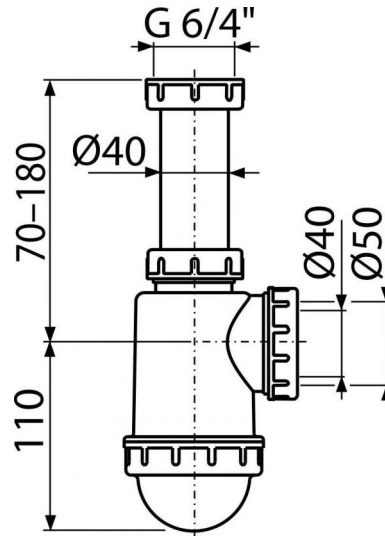

A443-DN50/40

Сифон для мойки с накидной гайкой 6/4"

**Область применения**

Для моек

Свойства

- Материал: полипропилен
- Возможность подключения канализационной трубы Ø50 или Ø40 мм

Содержание комплекта

- Резьбовое соединение 6/4" для подключения слива мойки или раковины
- Корпус сифона

Код заказа, Логистическая информация

Код	EAN	50 MM	Вес (шт упаковка паллета)	Размеры (шт упаковка)	Количество (упаковка паллета)
A443-DN50/40	8594045937541		0,2340 5,5200 174,5600 кг	250x80x120 590x240x390 MM	25 700 шт

Гарантии

2/3 лет

Таможенный кодСвойства

39229000 EN 274

Технические параметры

- Сток воды 44 l/min
- Термическая устойчивость 95 °C
- Гидрозатвор 53 mm