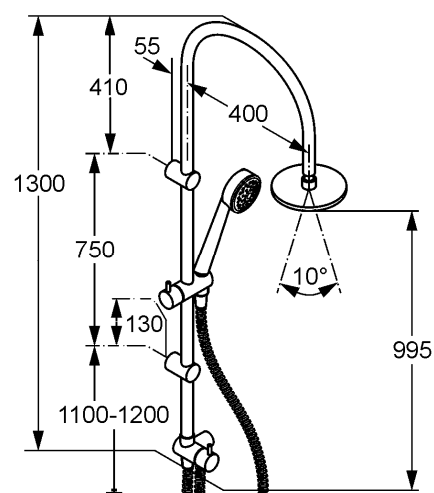

Изделие: KLUDI DUAL SHOWER SYSTEM

Номер артикула: 61 677 05-00

Поверхность: 05 - хром

Описание изделия:

настенный монтаж
 класс расхода воды AA
 переключатель на 2 положения
 ручной/верхний душ
 верхний душ 172 мм с шарниром
 нормальная струя
 ручной душ KLUDI ZENTA 1S DN 15
 держатель для душа регулируемый по
 горизонтали и вертикали
 душевой шланг G 1/2 x 1/2 x 1500 мм
 шланг гибкой подводки G 1/2 x G 1/2 x 800 мм
 класс шума I

Фото продукта

Размеры

График расхода воды