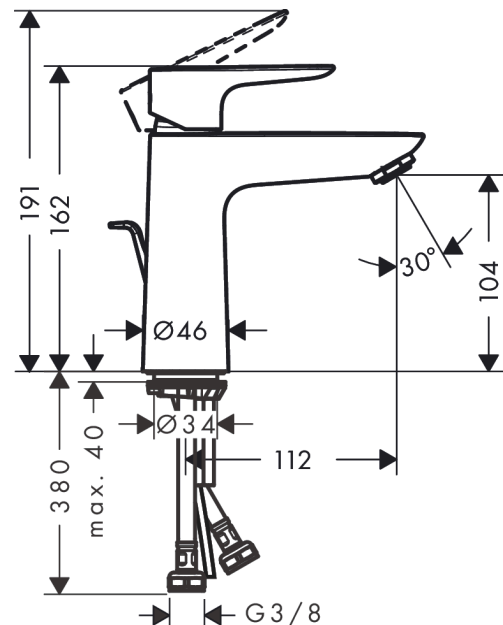

Talis E

Смеситель для раковины 110, однорычажный, со сливным гарнитуром

Поверхности : полир. золото Артикулный номер: 71710990

Описание

Характеристики

- состоит из: однорычажный смеситель для раковины, слив/перелив
- ComfortZone 110
- выступ 112 мм
- обычная струя
- расход воды при 3 барах: 5 л/мин
- керамический узел смешивания
- регулируемое ограничение температуры
- подходит для проточных водонагревателей
- донный клапан, 1 1/4"
- материал сливного набора: металл
- вид соединения: соединительные шланги G 3/8

Технология

Продукт

Чертеж

График расхода воды