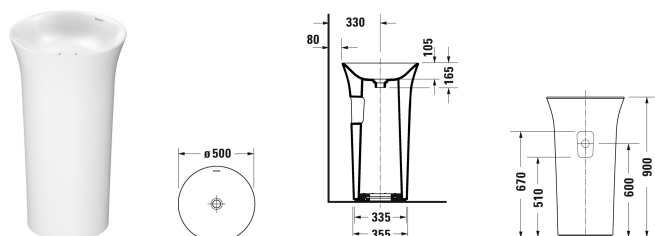

**Отдельно стоящий умывальник # 2702500070**

| &lt; Ø 500 мм &gt; |

Отдельно стоящий умывальник	Размеры	Вес	Номер заказа
шлифованный вариант, без перелива, без площадки под смеситель, с отверстием для подключения к стене, включая крепление, сифон включительно, керамическая крышка для отходов в комплекте, Монтажные материалы включены, Ø 500 мм			
<b>Цвета</b>			
00 Белый Alpin			
<b>Вариант</b>			
☒	Ø 500 мм	42,000 кг	2702500070
Сантехническая керамика со специальным покрытием WonderGliss остается чистой и красивой в течение долгого времени. При заказе WonderGliss добавьте "1" на 11-м месте в артикуле модели.			
<b>Рекомендуемые смесители</b>			
Однорычажный смеситель для раковины XL керамический картридж, излив 166 мм, гибкие соединительные шланги 3/8", регулируемый аэратор, стандартная струя, рекомендуемое рабочее давление 3-5 бар, с комплектом донного клапана,			C11040001
Однорычажный смеситель для раковины для скрытого монтажа стандартная струя, керамический картридж, регулируемый аэратор, тип соединения: базовый комплект для скрытого монтажа, включая: видимые части, рекомендуемое рабочее давление 3-5 бар, излив 174 мм,			C11070003
Однорычажный смеситель для раковины XL керамический картридж, излив 166 мм, гибкие соединительные шланги 3/8", регулируемый аэратор, стандартная струя, рекомендуемое рабочее давление 3-5 бар, без комплекта донного клапана,			C11040002
Однорычажный смеситель для раковины для скрытого монтажа стандартная струя, керамический картридж, регулируемый аэратор, тип соединения: базовый комплект для скрытого монтажа, включая: видимые части, рекомендуемое рабочее давление 3-5 бар, излив 225 мм,			C11070004