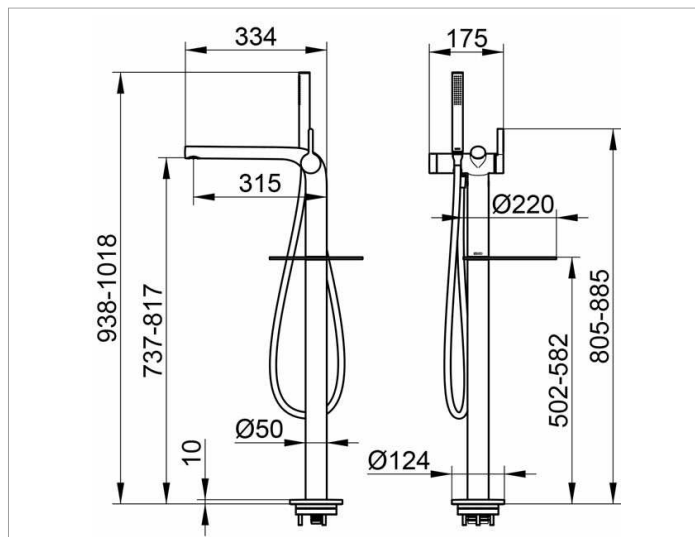

Edition 400

51527030100 Однорычажный смеситель для ванны

ИЗДЕЛИЕ

ЧЕРТЕЖ

ОПИСАНИЕ ИЗДЕЛИЯ

для напольного монтажа к отдельно стоящим ваннам,
керамический картридж
с ограничителем температуры, аэратор,
в комплекте с ручной душевой стержневидной лейкой и
душевым шлангом 1250 мм