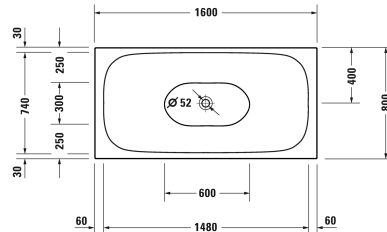

**Серии/XViu Ванна # 700444000B10000 /
700444000B20000**

| < 1600 мм > |

Ванна	Размеры	Вес	Номер заказа
отдельно стоящая, с бесшовной акриловой панелью и рамой, с двумя наклонами для спины, со специальным сливом и переливом, сантехнический акрил, Полезный объем 140 л			
Цвета			
00 Белый Alpin			
Вариант			
Ванна с металлической рамой в цвете "шампанское матовое"	1600 x 800 мм	63,000 кг	700444000B10000
Ванна с металлической рамой в цвете "черный матовый"	1600 x 800 мм	63,000 кг	700444000B20000

Все чертежи содержат необходимые размеры с соблюдением стандартных допусков. Они указаны в мм и не являются обязательными. Точные размеры, в частности для монтажа по индивидуальному заказу, можно получить только по готовому изделию.