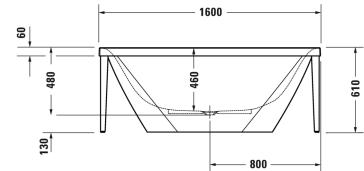

**Серии/XViu Ванна # 700444000B10000 /
700444000B20000**

| < 1600 мм > |

Ванна	Размеры	Вес	Номер заказа
отдельно стоящая, с бесшовной акриловой панелью и рамой, с двумя наклонами для спины, со специальным сливом и переливом, сантехнический акрил, Полезный объем 140 л			
Цвета			
00 Белый Alpin			
Вариант			
Ванна с металлической рамой в цвете "шампанское матовое"	1600 x 800 мм	63,000 кг	700444000B10000
Ванна с металлической рамой в цвете "черный матовый"	1600 x 800 мм	63,000 кг	700444000B20000

Все чертежи содержат необходимые размеры с соблюдением стандартных допусков. Они указаны в мм и не являются обязательными. Точные размеры, в частности для монтажа по индивидуальному заказу, можно получить только по готовому изделию.