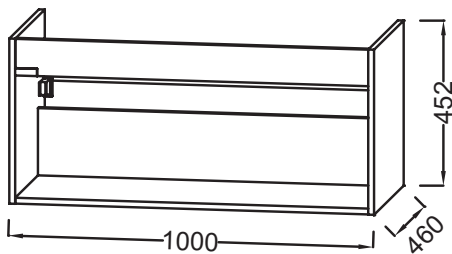

Технические характеристики

- РАЗМЕРЫ (СМ): 100 x 46 x 45,20 см
- МАТЕРИАЛ: Лак или меламин
- РЕШЕНИЕ ХРАНЕНИЯ: Ниша
- ФИКСАЦИЯ: Установщику понадобится набор крепежей для монтажа на стену

Преимущества при монтаже

- ПРОСТОЙ МОНТАЖ : Сборная мебель

- ВЕС: 13,7 кг
- ТИП УСТАНОВКИ: Подвесная
- ДОПОЛНИТЕЛЬНЫЙ МОДУЛЬ: Ниша

Связанные продукты

- EXAC112-Z: Подвесная раковина-столешница 100 x 46 см, левосторонняя
- EXAD112-Z: Подвесная раковина-столешница 100 x 46 см, правосторонняя
- EB2102: Стеклопанель раковина-столешница 100 см

Технический чертёж

Спецификация продукта: Ниша-полка. ЕВ2035. Коллекция: VOX. РАЗМЕРЫ (СМ): 100 x 46 x 45,20 см. ВЕС: 13,7 кг. МАТЕРИАЛ: Лак или меламин. ТИП УСТАНОВКИ: Подвесная. РЕШЕНИЕ ХРАНЕНИЯ: Ниша. ДОПОЛНИТЕЛЬНЫЙ МОДУЛЬ: Ниша. ФИКСАЦИЯ: Установщику понадобится набор крепежей для монтажа на стену.