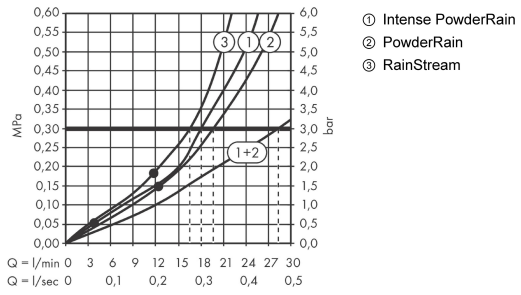

Rainfinity

Верхний душ 360 3jet с настенным креплением

Поверхности : **хром** Артикульный номер: **26234000**

Описание

Характеристики

- состоит из: верхний душ, настенный вывод
- выступ 381 мм
- тип струи: PowderRain, Intense PowderRain, RainStream
- средний распылительный диск: 205 мм
- размер душевого диска: 360 мм
- держатель для душа со сменным углом наклона на 10-30°
- максимальный расход воды при 3 бар: 28.1 л/мин
- расход воды для струи RainStream (при 3 бар): 16 л / мин
- расход воды в режиме Intense PowderRain (при 3 барах): 18 л/мин
- расход воды PowderRain (при 3 барах): 20 л/мин
- управление тремя зонами струй осуществляется посредством трех вентилях или одного переключающего вентиля с тремя ответвлениями
- поверхность душевого диска: графит
- материал душевого диска: алюминий
- съемный верхний душ для очистки
- рамка: металл
- монтаж: стена, скрытый монтаж с помощью iBox Universal

Технология

Награды за дизайн

Продукт

Чертеж

Rainfinity

Верхний душ 360 3jet с настенным креплением

Поверхности : хром Артикульный номер: 26234000

График расхода воды