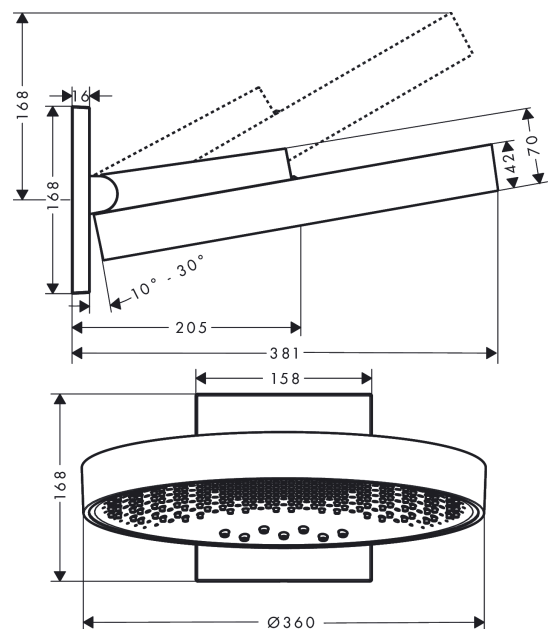

Rainfinity

Верхний душ 360 3jet с настенным креплением

Поверхности : **хром** Артикульный номер: **26234000**

Описание

Характеристики

- состоит из: верхний душ, настенный вывод
- выступ 381 мм
- тип струи: PowderRain, Intense PowderRain, RainStream
- средний распылительный диск: 205 мм
- размер душевого диска: 360 мм
- держатель для душа со сменным углом наклона на 10-30°
- максимальный расход воды при 3 бар: 28.1 л/мин
- расход воды для струи RainStream (при 3 бар): 16 л / мин
- расход воды в режиме Intense PowderRain (при 3 барах): 18 л/мин
- расход воды PowderRain (при 3 барах): 20 л/мин
- управление тремя зонами струй осуществляется посредством трех вентилях или одного переключающего вентиля с тремя ответвлениями
- поверхность душевого диска: графит
- материал душевого диска: алюминий
- съемный верхний душ для очистки
- рамка: металл
- монтаж: стена, скрытый монтаж с помощью iBox Universal

Технология

Награды за дизайн

Продукт

Чертеж

Rainfinity

Верхний душ 360 3jet с настенным креплением

Поверхности : хром Артикульный номер: 26234000

График расхода воды

Расход измерен практически с помощью соответствующей арматуры (термостат/смеситель/скрытый клапан).

Rainfinity

Верхний душ 360 3jet с настенным креплением

Поверхности : **хром** Артикульный номер: **26234000**