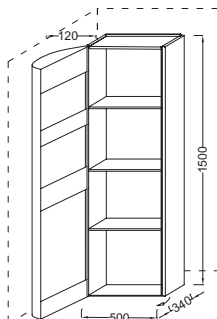

Технические характеристики

- РАЗМЕРЫ (СМ): 50 x 34 x 150 см
- МАТЕРИАЛ: Лак
- МЕСТО ДЛЯ ХРАНЕНИЯ: 1 дверца с механизмом «плавное закрывание», шарниры слева
- МОДЕЛЬ: Левосторонняя
- ФИКСАЦИЯ: Установщику понадобится набор крепежей для монтажа на стену
- ВЕС: 36 кг
- ТИП УСТАНОВКИ: Подвесная
- РЕШЕНИЕ ХРАНЕНИЯ: Дверцы
- ДОПОЛНИТЕЛЬНЫЙ МОДУЛЬ: Подвесные колонны

Технический чертёж

Спецификация продукта: Подвесная колонна 50 см, левосторонняя. EB1115G. Коллекция: PRESQU'ILE. РАЗМЕРЫ (СМ): 50 x 34 x 150 см. ВЕС: 36 кг. МАТЕРИАЛ: Лак. ТИП УСТАНОВКИ: Подвесная. МЕСТО ДЛЯ ХРАНЕНИЯ: 1 дверца с механизмом «плавное закрывание», шарниры слева. РЕШЕНИЕ ХРАНЕНИЯ: Дверцы. МОДЕЛЬ: Левосторонняя. ДОПОЛНИТЕЛЬНЫЙ МОДУЛЬ: Подвесные колонны. ФИКСАЦИЯ: Установщику понадобится набор крепежей для монтажа на стену.