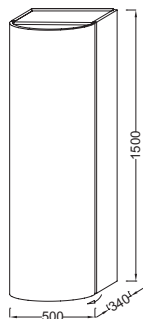

M47 - Матовый оливковый

Общие характеристики:

Преимущества для конечного пользователя

- Элегантный дизайн: романтическая коллекция объединяет в себе женственные линии и элегантные отделки, которые позволяют насладиться атмосферой настоящей французской ванной комнаты
- Покрытие: элегантность отделки из красного дерева
- Комфорт: дверцы с механизмом "плавное закрывание"
- Большая вместительность: 4 полки и 3 полки для хранения флаконов на дверце

Технические характеристики

- РАЗМЕРЫ (СМ): 50 x 34 x 150 см
- МАТЕРИАЛ: Лак
- МЕСТО ДЛЯ ХРАНЕНИЯ: 1 дверца с механизмом «плавное закрывание», шарниры слева
- МОДЕЛЬ: Левосторонняя
- ФИКСАЦИЯ: Установщику понадобится набор крепежей для монтажа на стену
- ВЕС: 36 кг
- ТИП УСТАНОВКИ: Подвесная
- РЕШЕНИЕ ХРАНЕНИЯ: Дверцы
- ДОПОЛНИТЕЛЬНЫЙ МОДУЛЬ: Подвесные колонны

Технический чертёж

Спецификация продукта: Подвесная колонна 50 см, левосторонняя. EB1115G. Коллекция: PRESQU'ILE. РАЗМЕРЫ (СМ): 50 x 34 x 150 см. ВЕС: 36 кг. МАТЕРИАЛ: Лак. ТИП УСТАНОВКИ: Подвесная. МЕСТО ДЛЯ ХРАНЕНИЯ: 1 дверца с механизмом «плавное закрывание», шарниры слева. РЕШЕНИЕ ХРАНЕНИЯ: Дверцы. МОДЕЛЬ: Левосторонняя. ДОПОЛНИТЕЛЬНЫЙ МОДУЛЬ: Подвесные колонны. ФИКСАЦИЯ: Установщику понадобится набор крепежей для монтажа на стену.