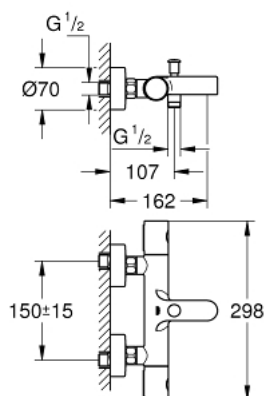

34 766 000 Термостат для ванны, DN 15

https://www.grohe.ru/ru_ru/%D1%82%D0%B5%D1%80%D0%BC%D0%BE%D1%81%D1%82%D0%B0%D1%82-%D0%B4%D0%BB%D1%8F-%D0%B2%D0%B0%D0%BD%D0%BD%D1%8B-dn-15-34766000.html

- настенный монтаж
- **GROHE StarLight** хромированная поверхность
- **GROHE MetalGrip** эргономичная металлическая рукоятка
- **GROHE SafeStop** стопор безопасности при 38°C
- **GROHE SafeStop Plus** опционно ограничитель температуры на 43°C, включен
- **GROHE TurboStat** встроенный термoeлемент
- встроенный стопор смешанной воды
- автоматический переключатель: ванна/душ
- рукоятка расхода с экономичной кнопкой **GROHE EcoButton** и индивидуально устанавливаемым стопором
- керамический вентиль 1/2", 180°
- отвод для душа снизу 1/2"
- аэратор
- встроенные обратные клапаны
- грязеулавливающие фильтры
- с защитой от обратного потока
- скрытые S-образные эксцентрики
- металлическая розетка
- **GROHE EcoJoy** Технология совершенного потока при уменьшенном расходе воды