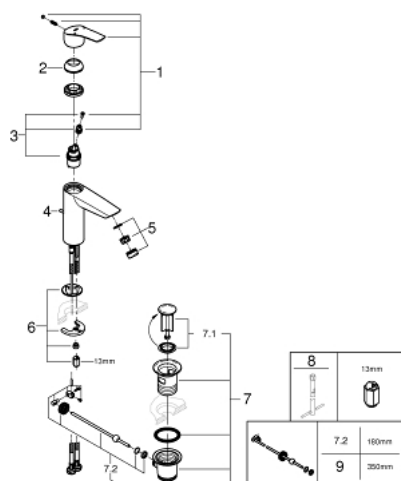

23 322 003 СМЕСИТЕЛЬ ОДНОРЫЧАЖНЫЙ ДЛЯ РАКОВИНЫ, DN 15, M-SIZE

ОПИСАНИЕ ПРОДУКТА

- монтаж на одно отверстие
- металлический рычаг
- **GROHE SilkMove** керамический картридж **28 мм**
- регулировка расхода воды
- с ограничителем температуры
- **GROHE StarLight** хромированное покрытие поверхности
- **GROHE EcoJoy** - 5,7 л/мин
- **GROHE Zero** Изолированный водоток - вода не контактирует с металлами корпуса смесителя
- **GROHE FastFixation** система быстрого монтажа
- рычажный донный клапан 1 1/4"
- гибкая подводка
- **профессиональная серия**

23 322 003 СМЕСИТЕЛЬ ОДНОРЫЧАЖНЫЙ ДЛЯ РАКОВИНЫ, DN 15, M-SIZE

ЗАПАСНЫЕ ЧАСТИ

- 1: Рычаг (Order-nr. 48548000)
 - 2: Колпак (Order-nr. 46116000)
 - 3: Картридж (Order-nr. 48518000)
 - 4: lift rod US (Order-nr. 65936000)
 - 5: Аэратор (Order-nr. 48159000)
 - 6: Обратное резьбовое соединение (Order-nr. 46645000)
 - 7: Сливной гарнитур 1 1/4" (Order-nr. 28910000)
 - 7.1: Пробка (Order-nr. 07182000)
 - 7.2: Эксцентриковая тяга (Order-nr. 07052000)
 - 8: Монтажный ключ (Order-nr. 19017000)*
 - 9: Эксцентриковая тяга (Order-nr. 07341000)*
- * Optional accessories