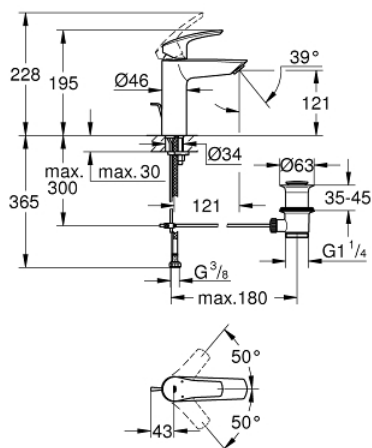

23 322 003 СМЕСИТЕЛЬ ОДНОРЫЧАЖНЫЙ ДЛЯ РАКОВИНЫ, DN 15, M-SIZE

ОПИСАНИЕ ПРОДУКТА

- монтаж на одно отверстие
- металлический рычаг
- **GROHE SilkMove** керамический картридж **28 мм**
- регулировка расхода воды
- с ограничителем температуры
- **GROHE StarLight** хромированное покрытие поверхности
- **GROHE EcoJoy** - 5,7 л/мин
- **GROHE Zero** Изолированный водоток - вода не контактирует с металлами корпуса смесителя
- **GROHE FastFixation** система быстрого монтажа
- рычажный донный клапан 1 1/4"
- гибкая подводка
- **профессиональная серия**

23 322 003 СМЕСИТЕЛЬ ОДНОРЫЧАЖНЫЙ ДЛЯ РАКОВИНЫ, DN 15, M-SIZE

ЗАПАСНЫЕ ЧАСТИ

- 1: Рычаг (Order-nr. 48548000)
 - 2: Колпак (Order-nr. 46116000)
 - 3: Картридж (Order-nr. 48518000)
 - 4: lift rod US (Order-nr. 65936000)
 - 5: Аэратор (Order-nr. 48159000)
 - 6: Обратное резьбовое соединение (Order-nr. 46645000)
 - 7: Сливной гарнитур 1 1/4" (Order-nr. 28910000)
 - 7.1: Пробка (Order-nr. 07182000)
 - 7.2: Эксцентриковая тяга (Order-nr. 07052000)
 - 8: Монтажный ключ (Order-nr. 19017000)*
 - 9: Эксцентриковая тяга (Order-nr. 07341000)*
- * Optional accessories