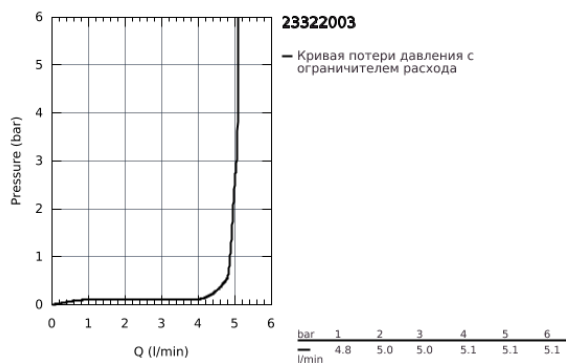

23 322 003 СМЕСИТЕЛЬ ОДНОРЫЧАЖНЫЙ ДЛЯ РАКОВИНЫ, DN 15, M-SIZE

ОПИСАНИЕ ПРОДУКТА

- монтаж на одно отверстие
- металлический рычаг
- **GROHE SilkMove** керамический картридж **28 мм**
- регулировка расхода воды
- с ограничителем температуры
- **GROHE StarLight** хромированное покрытие поверхности
- **GROHE EcoJoy** - 5,7 л/мин
- **GROHE Zero** Изолированный водоток - вода не контактирует с металлами корпуса смесителя
- **GROHE FastFixation** система быстрого монтажа
- рычажный донный клапан 1 1/4"
- гибкая подводка
- **профессиональная серия**

23 322 003 СМЕСИТЕЛЬ ОДНОРЫЧАЖНЫЙ ДЛЯ РАКОВИНЫ, DN 15, M-SIZE

ЗАПАСНЫЕ ЧАСТИ

- 1: Рычаг (Order-nr. 48548000)
 - 2: Колпак (Order-nr. 46116000)
 - 3: Картридж (Order-nr. 48518000)
 - 4: lift rod US (Order-nr. 65936000)
 - 5: Аэратор (Order-nr. 48159000)
 - 6: Обратное резьбовое соединение (Order-nr. 46645000)
 - 7: Сливной гарнитур 1 1/4" (Order-nr. 28910000)
 - 7.1: Пробка (Order-nr. 07182000)
 - 7.2: Эксцентриковая тяга (Order-nr. 07052000)
 - 8: Монтажный ключ (Order-nr. 19017000)*
 - 9: Эксцентриковая тяга (Order-nr. 07341000)*
- * Optional accessories