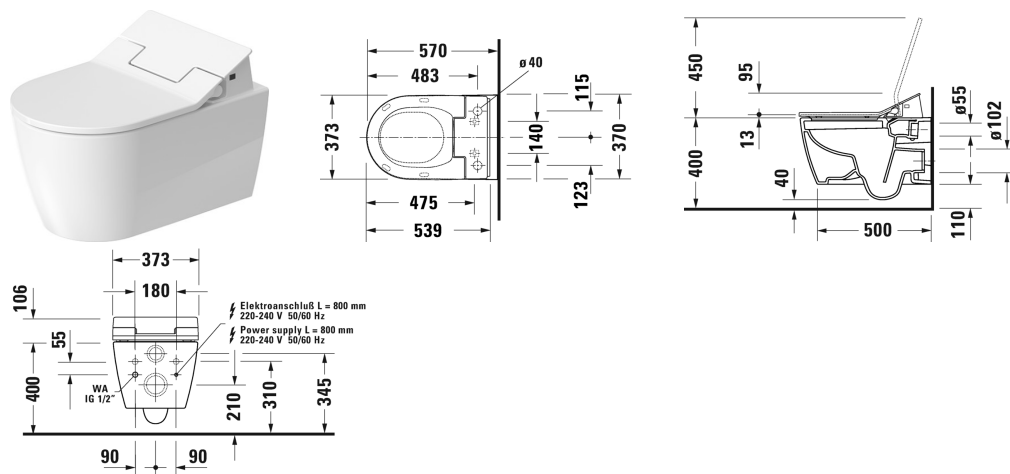

**ME by Starck Подвесной унитаз HygieneFlush для SensoWash # 2579592000**

| < 370 мм > |

Подвесной унитаз HygieneFlush для SensoWash	Размеры	Вес	Номер заказа
без смывного края, с вертикальным смывом, Вращение, вкл. крепление Durafix, только в сочетании с SensoWash, включая компоненты для SensoWash со скрытым подключением			
<b>Цвета</b>			
20 HygieneGlaze (антибактериальная керамическая глазурь с практически неограниченной эффективностью)			
<b>Вариант</b>			
◆ 4,5 л	370 x 570 мм	27,000 кг	2579592000
<b>Справка</b>			
Крепление Durafix для скрытого монтажа включено в поставку			
<b>Аксессуары для керамики</b>			
Крепление для подвесного биде и подвесного унитаза	Ø 12 x 180 мм	0,200 кг	006500
<b>Принадлежности</b>			
Комплект подключения в сочетании с сиденьем для унитаза с душем SensoWash, для элементов унитаза Geberit Monolith			100692
Комплект подключения в сочетании с сиденьем для унитаза с душем SensoWash, для пристенных элементов H=82-100 см, с трубой для подключения в смывном бачке			100730

**ME by Starck Подвесной унитаз HygieneFlush для  
SensoWash # 2579592000**

|&lt; 370 мм &gt;|

Комплект подключения в сочетании с сиденьем для унитаза с душем SensoWash, для пристенных элементов H=112-115 см, с трубой для подключения в смывном бачке		100691
Комплект для предварительного монтажа в сочетании с SensoWash, для инсталляции с горизонтальной несущей консолью без предварительного монтажа унитаза с душем/защитной трубы		005072
Звукоизоляция для подвесного унитаза	0,300 кг	005064
<b>Соответствующая продукция</b>		
Сиденье для унитаза с душем SensoWash Slim для ME by Starck, Starck 2, Starck 3 и Darling New* душ для ягодиц, для дам и комфортный душ, с автоматическим опусканием, ночная подсветка, включая ПДУ, функция блокировки с помощью пульта дистанционного управления, самоочищающаяся душевая насадка, выключатель, со скрытым подключением, автоматический дренаж при длительном простое, 373 x 539 мм	373 x 539 мм	611000