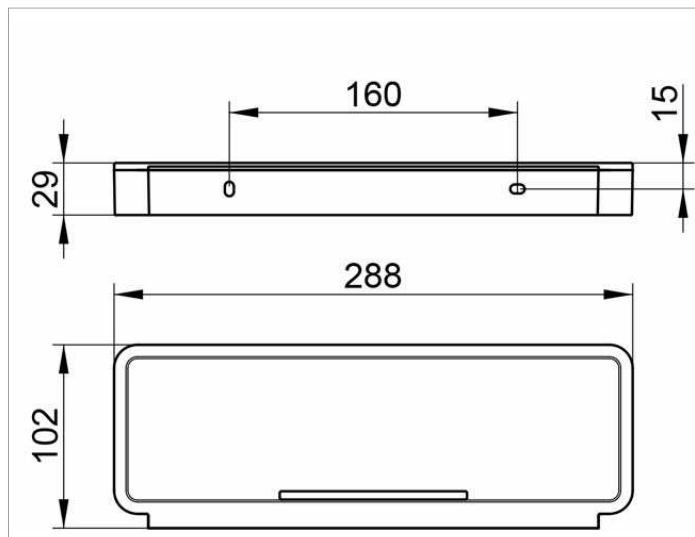

Plan
14958010037 Корзинка для душа

ИЗДЕЛИЕ

ЧЕРТЕЖ

ОПИСАНИЕ ИЗДЕЛИЯ

из 2-х частей: металлическая корзинка и вынимающаяся, небьющаяся, стойкая к мыльному налету и невосприимчивая к воздействию ультрафиолетовых лучей пластиковая вставка

поверхность

хром/темно-серый (RAL 7021)