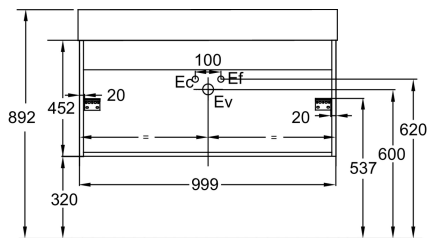

Технические характеристики

- РАЗМЕРЫ (СМ) : 99.90 x 45.20 x 45.20 см
- МАТЕРИАЛ : Лак или меламин
- РЕШЕНИЕ ХРАНЕНИЯ : Выдвижные ящики
- ВЕС : 27 кг
- УСТАНОВКА : Подвесная
- ВНУТРЕННЯЯ ОТДЕЛКА : Серая

Продукты для комплектации

- EXBJ112 : Раковина-столешница 100 см

Общая информация

Спецификация продукта: Мебель для раковины-столешницы 100 см (ручки в комплекте). EB1668-J5. Коллекция: VIVIENNE. РАЗМЕРЫ (СМ): 99.90 x 45.20 x 45.20 см. ВЕС: 27 кг. МАТЕРИАЛ: Лак или меламин. УСТАНОВКА: Подвесная. РЕШЕНИЕ ХРАНЕНИЯ: Выдвижные ящики. ВНУТРЕННЯЯ ОТДЕЛКА: Серая.