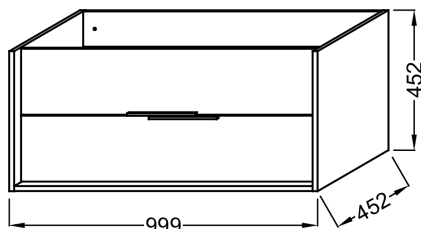

Технические характеристики

- РАЗМЕРЫ (СМ) : 99.90 x 45.20 x 45.20 см
- МАТЕРИАЛ : Лак или меламин
- РЕШЕНИЕ ХРАНЕНИЯ : Выдвижные ящики
- ВЕС : 27 кг
- УСТАНОВКА : Подвесная
- ВНУТРЕННЯЯ ОТДЕЛКА : Серая

Продукты для комплектации

- EXBJ112 : Раковина-столешница 100 см

Общая информация

Спецификация продукта: Мебель для раковины-столешницы 100 см (ручки в комплекте). EB1668-J5. Коллекция: VIVIENNE. РАЗМЕРЫ (СМ): 99.90 x 45.20 x 45.20 см. ВЕС: 27 кг. МАТЕРИАЛ: Лак или меламин. УСТАНОВКА: Подвесная. РЕШЕНИЕ ХРАНЕНИЯ: Выдвижные ящики. ВНУТРЕННЯЯ ОТДЕЛКА: Серая.