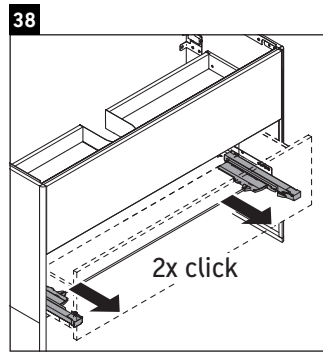

Duravit AG
P.O. Box 240
Werderstr. 36
78132 Hornberg
Germany
Phone +49 78 33 70 0
Fax +49 78 33 70 289
info@duravit.com
www.duravit.com

DURAVIT

Order no. XS4526/19.01.1