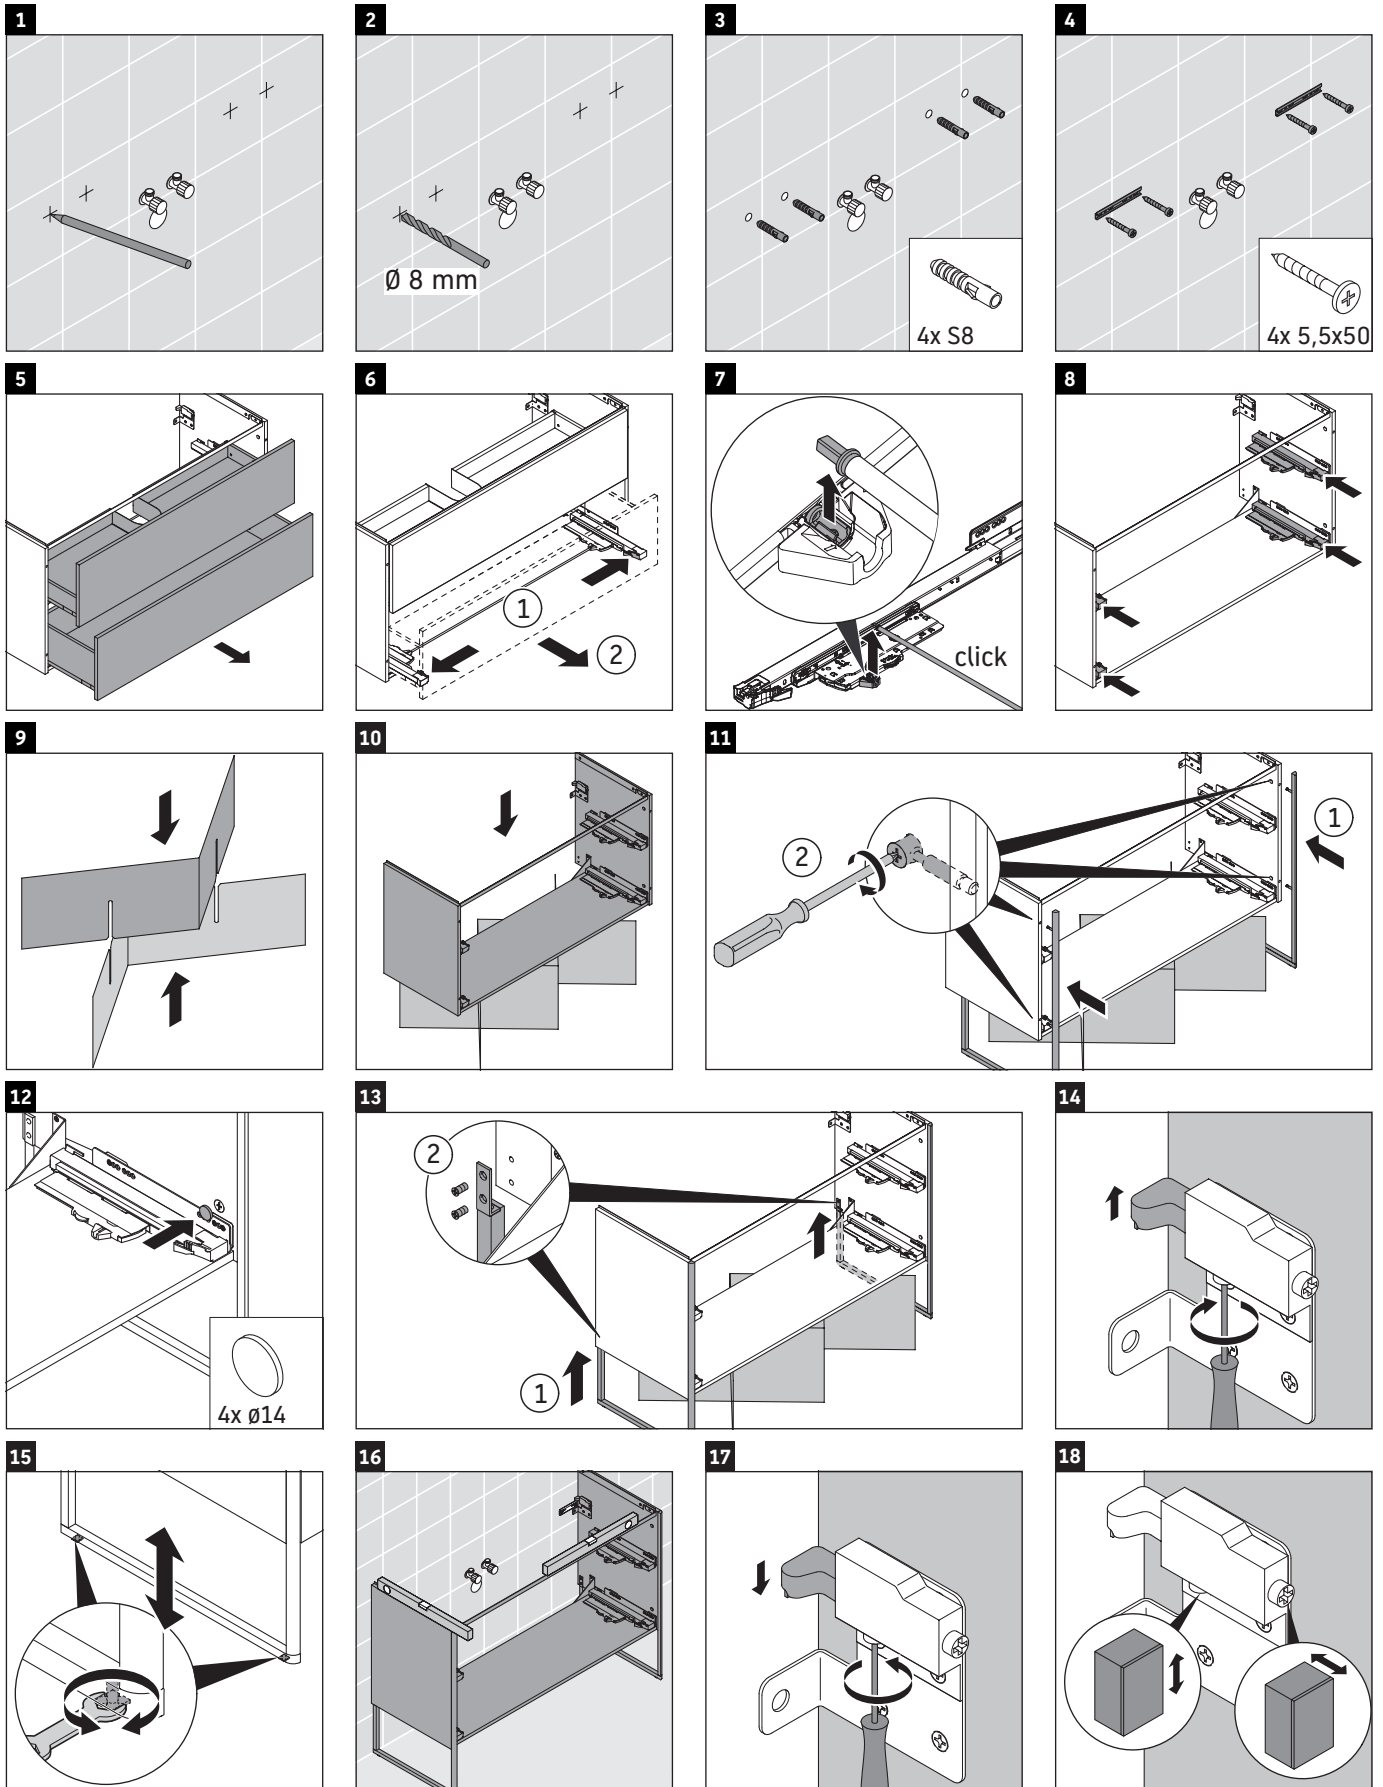

Duravit AG, Werderstr. 36, 78132 Hornberg, Germany, Phone +49 78 33 700, Fax +49 78 33 70 289, info@duravit.de, www.duravit.de