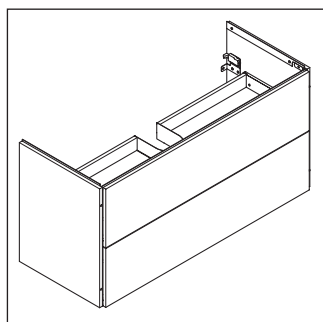

XSquare

XS 4526

Инструкция по монтажу

Viu # 234412

Указания по применению

Серия мебели для ванной комнаты соответствует действующим нормам и директивам на момент поставки и сконструирована для использования в ванных комнатах. Непосредственное орошение водой, например, во время мытья под душем следует избегать.