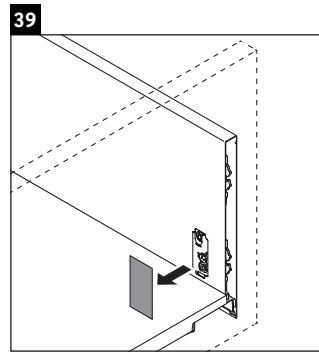

Duravit AG
P.O. Box 240
Werderstr. 36
78132 Hornberg
Germany
Phone +49 78 33 70 0
Fax +49 78 33 70 289
info@duravit.com
www.duravit.com

DURAVIT

Order no. XS4526/19.01.1