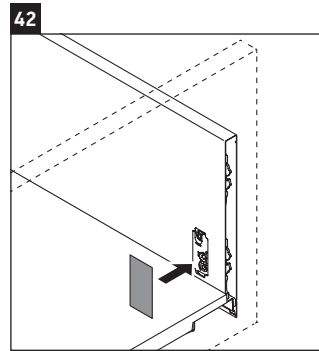

Duravit AG
P.O. Box 240
Werderstr. 36
78132 Hornberg
Germany
Phone +49 78 33 70 0
Fax +49 78 33 70 289
info@duravit.com
www.duravit.com

DURAVIT

Order no. XS4526/19.01.1