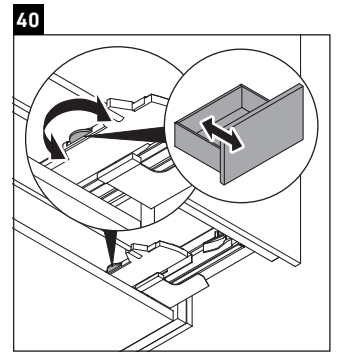

Duravit AG
P.O. Box 240
Werderstr. 36
78132 Hornberg
Germany
Phone +49 78 33 70 0
Fax +49 78 33 70 289
info@duravit.com
www.duravit.com

DURAVIT

Order no. XS4526/19.01.1