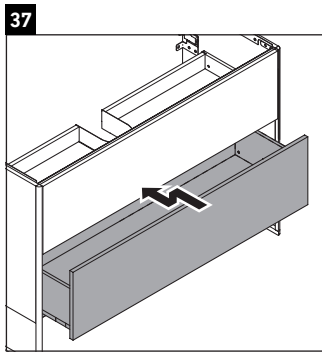

Duravit AG
P.O. Box 240
Werderstr. 36
78132 Hornberg
Germany
Phone +49 78 33 70 0
Fax +49 78 33 70 289
info@duravit.com
www.duravit.com

DURAVIT

Order no. XS4526/19.01.1