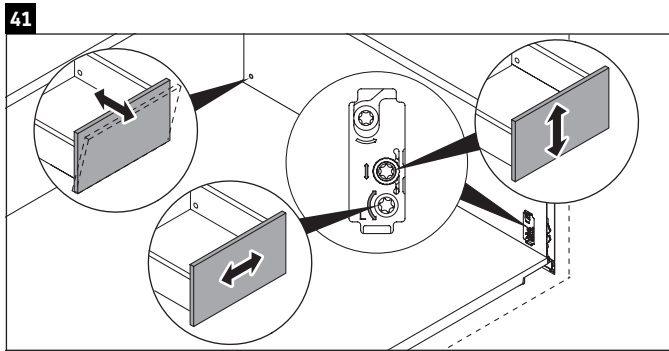

Duravit AG
P.O. Box 240
Werderstr. 36
78132 Hornberg
Germany
Phone +49 78 33 70 0
Fax +49 78 33 70 289
info@duravit.com
www.duravit.com

DURAVIT

Order no. XS4526/19.01.1