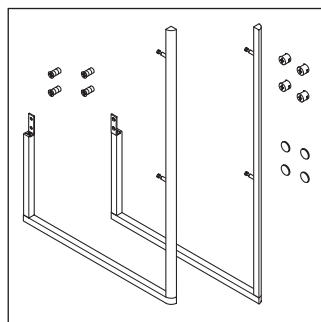

XSquare

XS 4526

Инструкция по монтажу

Viu # 234412

Указания по применению

Серия мебели для ванной комнаты соответствует действующим нормам и директивам на момент поставки и сконструирована для использования в ванных комнатах. Непосредственное орошение водой, например, во время мытья под душем следует избегать.