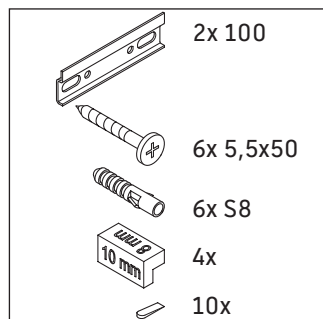

XSquare

XS 4526

Инструкция по монтажу

Viu # 234412

Указания по применению

Серия мебели для ванной комнаты соответствует действующим нормам и директивам на момент поставки и сконструирована для использования в ванных комнатах. Непосредственное орошение водой, например, во время мытья под душем следует избегать.