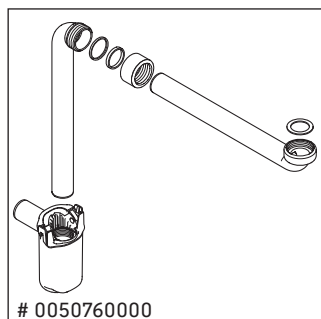

XSquare

XS 4526

Инструкция по монтажу

Viu # 234412

Указания по применению

Серия мебели для ванной комнаты соответствует действующим нормам и директивам на момент поставки и сконструирована для использования в ванных комнатах. Непосредственное орошение водой, например, во время мытья под душем следует избегать.