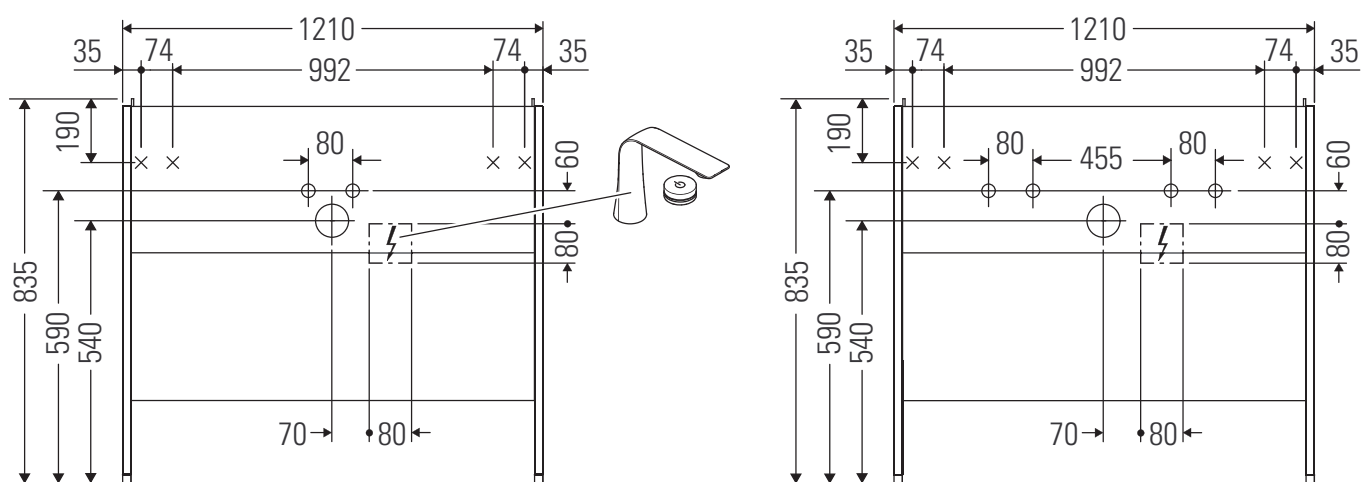

XSquare

XS 4526

Инструкция по монтажу

Viu # 234412

Указания по применению

Серия мебели для ванной комнаты соответствует действующим нормам и директивам на момент поставки и сконструирована для использования в ванных комнатах. Непосредственное орошение водой, например, во время мытья под душем следует избегать.