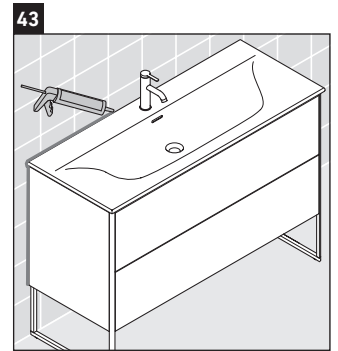

Duravit AG
P.O. Box 240
Werderstr. 36
78132 Hornberg
Germany
Phone +49 78 33 70 0
Fax +49 78 33 70 289
info@duravit.com
www.duravit.com

DURAVIT

Order no. XS4526/19.01.1