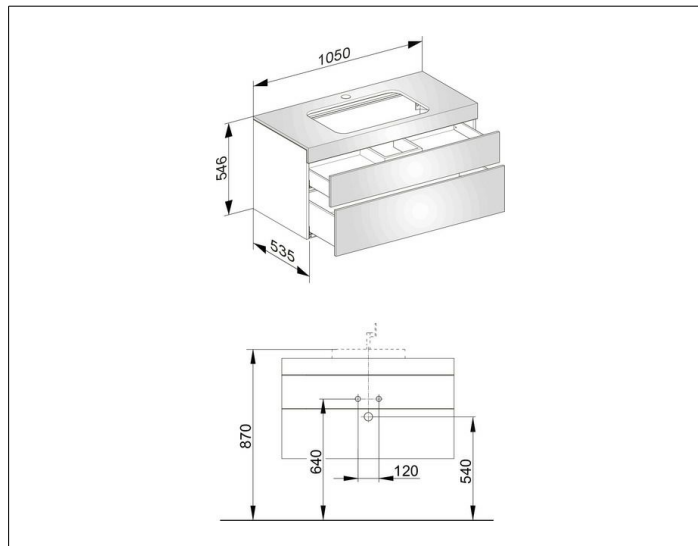

**Edition 400**

31572XX0100 Тумба под умывальник

**ИЗДЕЛИЕ****ЧЕРТЕЖ****ОПИСАНИЕ ИЗДЕЛИЯ**

с отверстием под смеситель,  
подходит к керамическому умывальнику арт. 31570,  
2 фронтальных выдвижных ящика с нажимным  
открыванием push-to-open и доводчиком, вкл.  
пластиковый сифон 1 1/4 x 32

**ПОВЕРХНОСТЬ**

37, 38, 39, 45

**ГАБАРИТЫ**

1050 x 546 x 535 mm