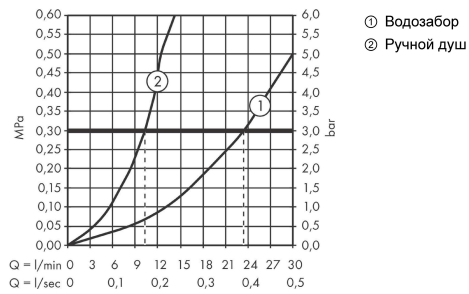

Технология**Награды за дизайн**

reddot winner 2021

Продукт**Чертеж**

Finoris

Смеситель на край ванны, на 4 отверстия, с sBox

Поверхности : **матовый белый** Артикульный номер: **76444700**

График расхода воды