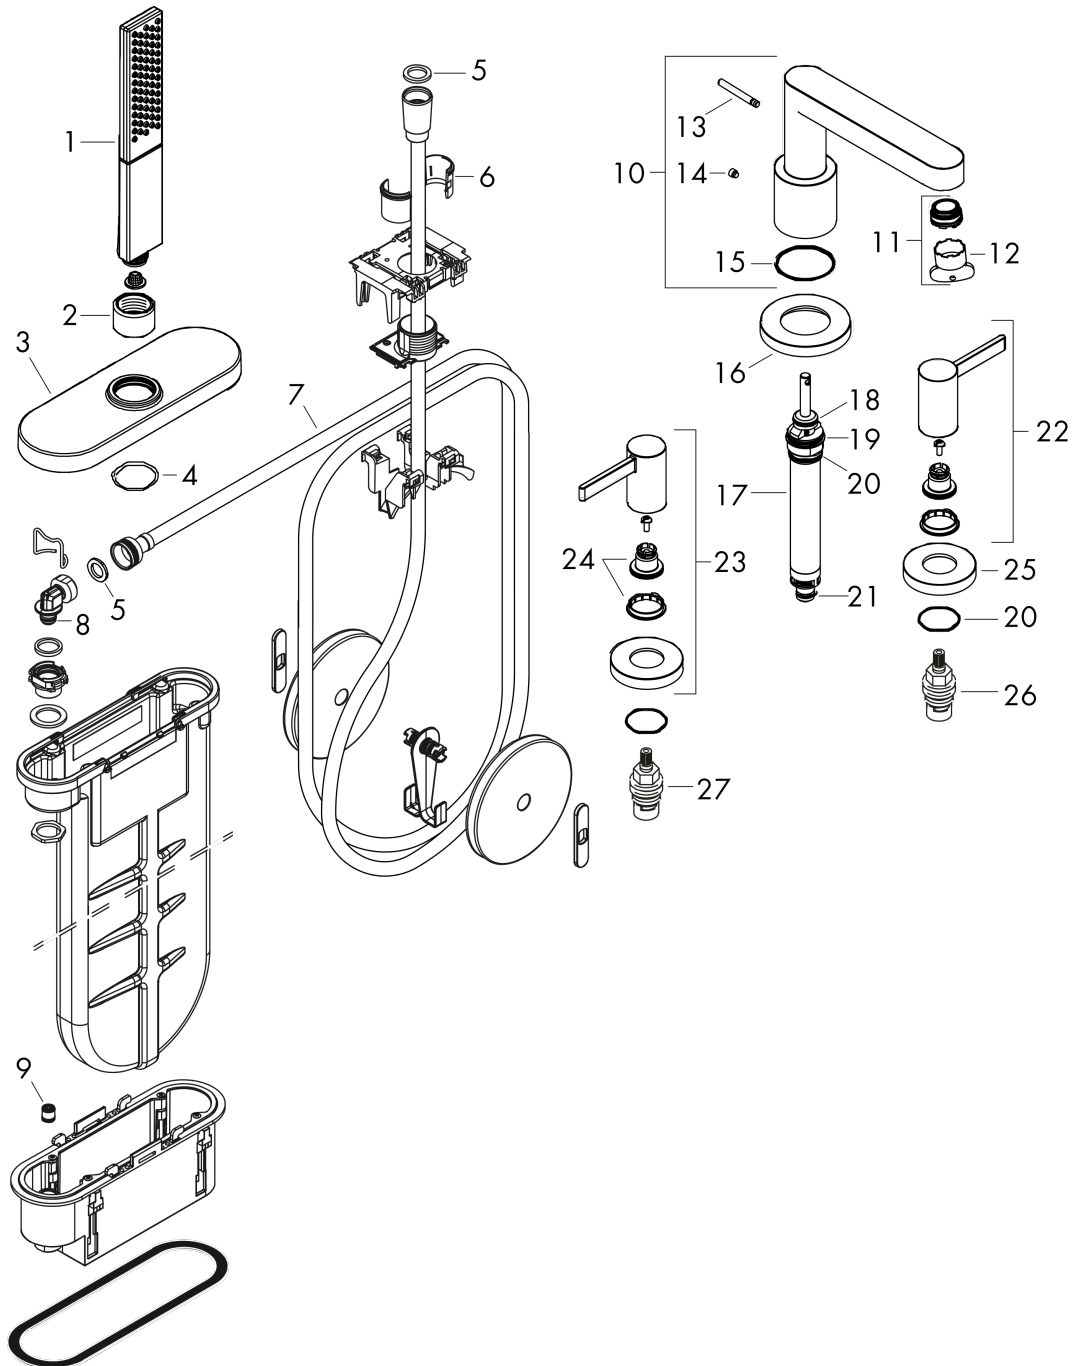

Finoris

Смеситель на край ванны, на 4 отверстия, с sBox

Поверхности : **матовый белый** Артикульный номер: **76444700**

Покомпонентное изображение

Год выпуска: >06/21

Finoris**Смеситель на край ванны, на 4 отверстия, с sBox**Поверхности : **матовый белый** Артикульный номер: **76444700****Перечень запасных частей**

Год выпуска: >06/21

Позиция	Описание	Артикульный номер	PC	PU
1	handshower	26866700	-	1
2	nut	97584700	-	1
3	escutcheon	93505700	-	1
4	O-Ring 32x2	98193000	-	1
5	seal	98058000	-	1
6	insert for shower holder	96942000	-	1
7	shower hose	93506000	-	1
8	O-ring 9x2	98119000	-	1
9	non return valve DW 10	96456000	-	1
10	spout cpl.	93977700	-	1
11	aerator M24x1 (30 l/min)	98998000	-	1
12	special tool	95158000	-	1
13	diverter knob	98707700	-	1
14	hollow set screw M6x6	97660000	-	1
15	O-ring 41x1,5	98168000	-	1
16	escutcheon for spout	93978700	-	1
17	selector assy	93589000	-	1
18	O-Ring 14x2,5	98189000	-	1
19	O-Ring 23x2,5	98183000	-	1
20	O-Ring 22x2	98185000	-	1
21	O-ring 9x2,5	98217000	-	1
22	handle for cold water	93980700	-	1
23	handle for hot water	93979700	-	1
24	handle fixing set	94184000	-	1
25	escutcheon for handle	93976700	-	1
26	shut off unit left closing	94008000	-	1
27	shut off unit right closing	94009000	-	1