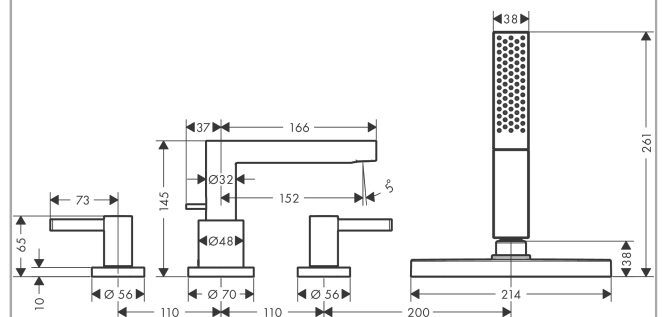

Finoris**Смеситель на край ванны, на 4 отверстия, с sBox**Поверхности : **матовый белый** Артикульный номер: **76444700****Описание****Характеристики**

- состоит из: смеситель на край ванны, на 4 отверстия, ручной душ, держатель для душа, шланг для душа, корпус для шланга
- выступ 152 мм
- вид соединения: скрытая часть
- тип струи смесителя: обычная струя
- тип струи ручного душа: PowderRain
- максимальное расстояние, на которое вытягивается ручной душ: 1,45 м
- короб sBox для тихого, плавного и безопасного перемещения шланга
- максимальный расход воды при 3 бар: 23,5 л/мин
- расход воды изливом на ванны при 3 барах: 23,5 л/мин
- расход воды ручным душем при 3 барах: 10,2 л/мин
- мин. рабочее давление 1 бар
- макс. рабочее давление: 10 бар
- с керамическими вентилями для горячей/холодной воды 90°
- клапан обратного тока воды

Технология**Награды за дизайн**

reddot winner 2021

Продукт**Чертеж**

Finoris

Смеситель на край ванны, на 4 отверстия, с sBox

Поверхности : **матовый белый** Артикульный номер: **76444700**

График расхода воды

Год выпуска: >06/21

Позиция	Описание	Артикульный номер	PC	PU
1	handshower	26866700	-	1
2	nut	97584700	-	1
3	escutcheon	93505700	-	1
4	O-Ring 32x2	98193000	-	1
5	seal	98058000	-	1
6	insert for shower holder	96942000	-	1
7	shower hose	93506000	-	1
8	O-ring 9x2	98119000	-	1
9	non return valve DW 10	96456000	-	1
10	spout cpl.	93977700	-	1
11	aerator M24x1 (30 l/min)	98998000	-	1
12	special tool	95158000	-	1
13	diverter knob	98707700	-	1
14	hollow set screw M6x6	97660000	-	1
15	O-ring 41x1,5	98168000	-	1
16	escutcheon for spout	93978700	-	1
17	selector assy	93589000	-	1
18	O-Ring 14x2,5	98189000	-	1
19	O-Ring 23x2,5	98183000	-	1
20	O-Ring 22x2	98185000	-	1
21	O-ring 9x2,5	98217000	-	1
22	handle for cold water	93980700	-	1
23	handle for hot water	93979700	-	1
24	handle fixing set	94184000	-	1
25	escutcheon for handle	93976700	-	1
26	shut off unit left closing	94008000	-	1
27	shut off unit right closing	94009000	-	1