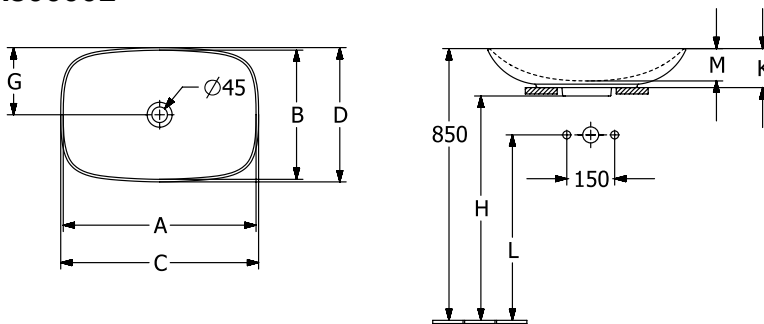

4A50001

	A	B	C	D	G	H	K	L	M
4A4900	545	365	560	380	190	700	120	580	100
4A4901	545	365	560	380	190	700	120	580	100
4A5000	610	410	630	430	215	710	120	580	95
4A5001	610	410	630	430	215	710	120	580	95