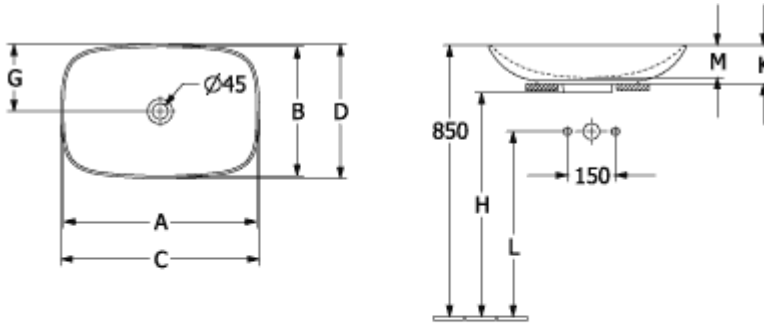

### ИНФОРМАЦИЯ ОБ ИЗДЕЛИИ

Заголовок артикула	Villeroy & Boch Loop & Friends Раковина для установки на столешницу, 620 x 420 x 120 mm, Альпийский белый, с переливом, нешлифованный
Номер артикула	4A500001
Монтаж / тип монтажа	Накладная версия
Комплект поставки	1 x раковина, устанавливаемая на столешницу 1 x удлиненная штанга со сферической головкой для эксцентрикового управления клапана стока 1 x крепежный комплект 1 x шаблон для выреза
Глубина в мм	420
Ширина в мм	620
Высота в мм	120
Внутренняя глубина	100
Коллекция	Loop & Friends
Наименование изделия	Раковина для установки на столешницу
Подходит для	Смеситель для настенного монтажа, Подходящая мебель Villeroy & Boch Смеситель с более высокой ножкой
Материал	TitanCeram
Поверхность	глянцевый
С переливом	Да
форма	прямоугольная модель
Название цвета	Альпийский белый
Антибактериальная поверхность (с AntiBac)	Нет
Легкая очистка поверхности (CeramicPlus)	Нет
Нижняя сторона раковины	нешлифованный
Количество раковин	1

# ТЕХНИЧЕСКИЕ ЧЕРТЕЖИ

## 4A50001

	A	B	C	D	G	H	K	L	M
4A4900	545	365	560	380	190	700	120	580	100
4A4901	545	365	560	380	190	700	120	580	100
4A5000	610	410	630	430	215	710	120	580	95
4A5001	610	410	630	430	215	710	120	580	95