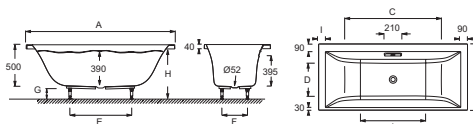

**E60341**

**Коллекция:** EVOK

**Отделка\*:**

00 - Белый

**Общие характеристики:**

**Преимущества для конечного пользователя**

- Дизайн: Обтекаемый, геометрический дизайн для современной ванной комнаты
- Большая глубина: Глубокая ванна для полного погружения
- Наслаждение от купания : Двусторонняя ванна
- Функциональная: широкие бортики для туалетных принадлежностей

**Технические характеристики**

- РАЗМЕРЫ (CM): 170 x 80 x 50 см
- МАТЕРИАЛ: Акрил
- ОБЪЕМ: 242/172
- ДОПОЛНИТЕЛЬНАЯ ИНФОРМАЦИЯ: Установка к стене
- СТУПЕНЬКА: Не в комплекте
- Дополнительная опция: Встроенный подголовник
- Размеры основания: 104 x 49.5 см
- ВЕС: 22 кг
- ТИП УСТАНОВКИ: Встраиваемые
- ДИАМЕТР СЛИВА: 5.2 см
- НОЖКИ: В комплекте
- СЛИВ: Не в комплекте
- В комплекте: Регулируемые ножки (быстрая установка)
- Доступна с системой гидромассажа

**Общая информация**

Mm	E60342	E60270	E60269	E60341	E60268	E60340
A	1997 <sup>±3</sup>	1900 <sup>±3</sup>	1800 <sup>±3</sup>	1697 <sup>±3</sup>	1700 <sup>±3</sup>	1697 <sup>±3</sup>
B	1000 <sup>±3</sup>	900 <sup>±3</sup>	800 <sup>±3</sup>	800 <sup>±3</sup>	750 <sup>±3</sup>	700 <sup>±3</sup>
C	1350	1240	1140	1040	1040	1040
D	695	595	495	495	442	380
E	900	900	740	580	580	580
F	450	350	250	250	250	180
G mini/maxi	115/179	130/185	134/185	120/184	133/193	120/184
H mini/maxi	604/668	600/660	596/647	600/663	595/655	602/666
I	80	90	75	80	80	80
J	1040	840	740	740	740	740

Спецификация продукта: Ванна 170 x 80 см для установки с ножками (в комплекте). E60341. Коллекция: EVOK. РАЗМЕРЫ (CM): 170 x 80 x 50 см. ВЕС: 22 кг. МАТЕРИАЛ: Акрил. ТИП УСТАНОВКИ: Встраиваемые. ОБЪЕМ: 242/172. ДИАМЕТР СЛИВА: 5.2 см. ДОПОЛНИТЕЛЬНАЯ ИНФОРМАЦИЯ: Установка к стене. НОЖКИ: В комплекте. СТУПЕНЬКА: Не в комплекте. СЛИВ: Не в комплекте. Дополнительная опция: Встроенный подголовник. В комплекте: Регулируемые ножки (быстрая установка). Размеры основания: 104 x 49.5 см. Доступна с системой гидромассажа.