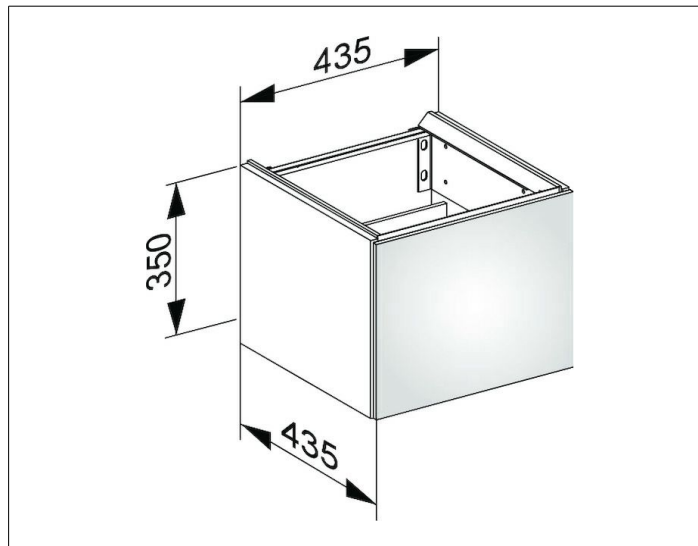

Edition 11

31198XX0001 Тумба под умывальник

ИЗДЕЛИЕ

ЧЕРТЕЖ

ОПИСАНИЕ ИЗДЕЛИЯ

подходит к керамическому умывальнику арт. 31198,
с 1 дверцей, с амортизатором

ПОВЕРХНОСТЬ

37, 38, 39

ГАБАРИТЫ

435 x 350 x 435 mm