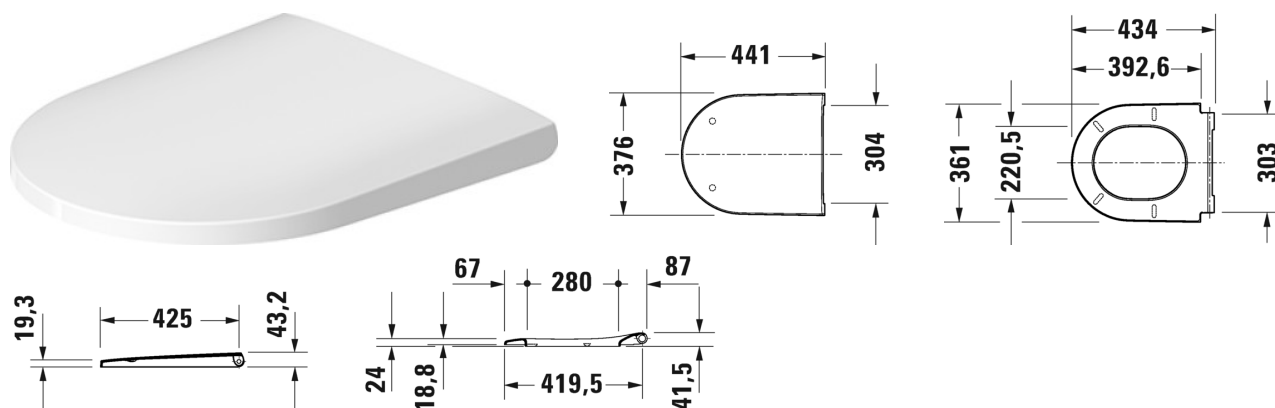

## Сиденье для унитаза # 002169..00

Сиденье для унитаза	Размеры	Вес	Номер заказа
петли: нерж. сталь, с автоматическим закрыванием			
<b>Цвета</b>			
<b>Вариант</b>		2,400 кг	002169..00
<b>Соответствующая продукция</b>			
Унитаз подвесной Duravit Rimless® без смывного края, с вертикальным смывом, вкл. крепление Durafix, 370 x 540 мм	370 x 540 мм		257709
Унитаз подвесной Duravit Rimless® без смывного края, с вертикальным смывом, 4,5 л, 370 x 540 мм	370 x 540 мм		257809
Унитаз напольный комбинированный Duravit Rimless® без смывного края, (не вкл. бачок), с вертикальным смывом, включая крепление, 4,5 л, 370 x 650 мм	370 x 650 мм		200209
Унитаз напольный Duravit Rimless® пристенный вариант, включая крепление, с вертикальным смывом, сток горизонтальный, 4,5 л, 370 x 580 мм	370 x 580 мм		200309
Унитаз подвесной компак Duravit Rimless® без смывного края, с вертикальным смывом, 4,5 л, 370 x 480 мм	370 x 480 мм		258709

Все чертежи содержат необходимые размеры с соблюдением стандартных допусков. Они указаны в мм и не являются обязательными. Точные размеры, в частности для монтажа по индивидуальному заказу, можно получить только по готовому изделию.